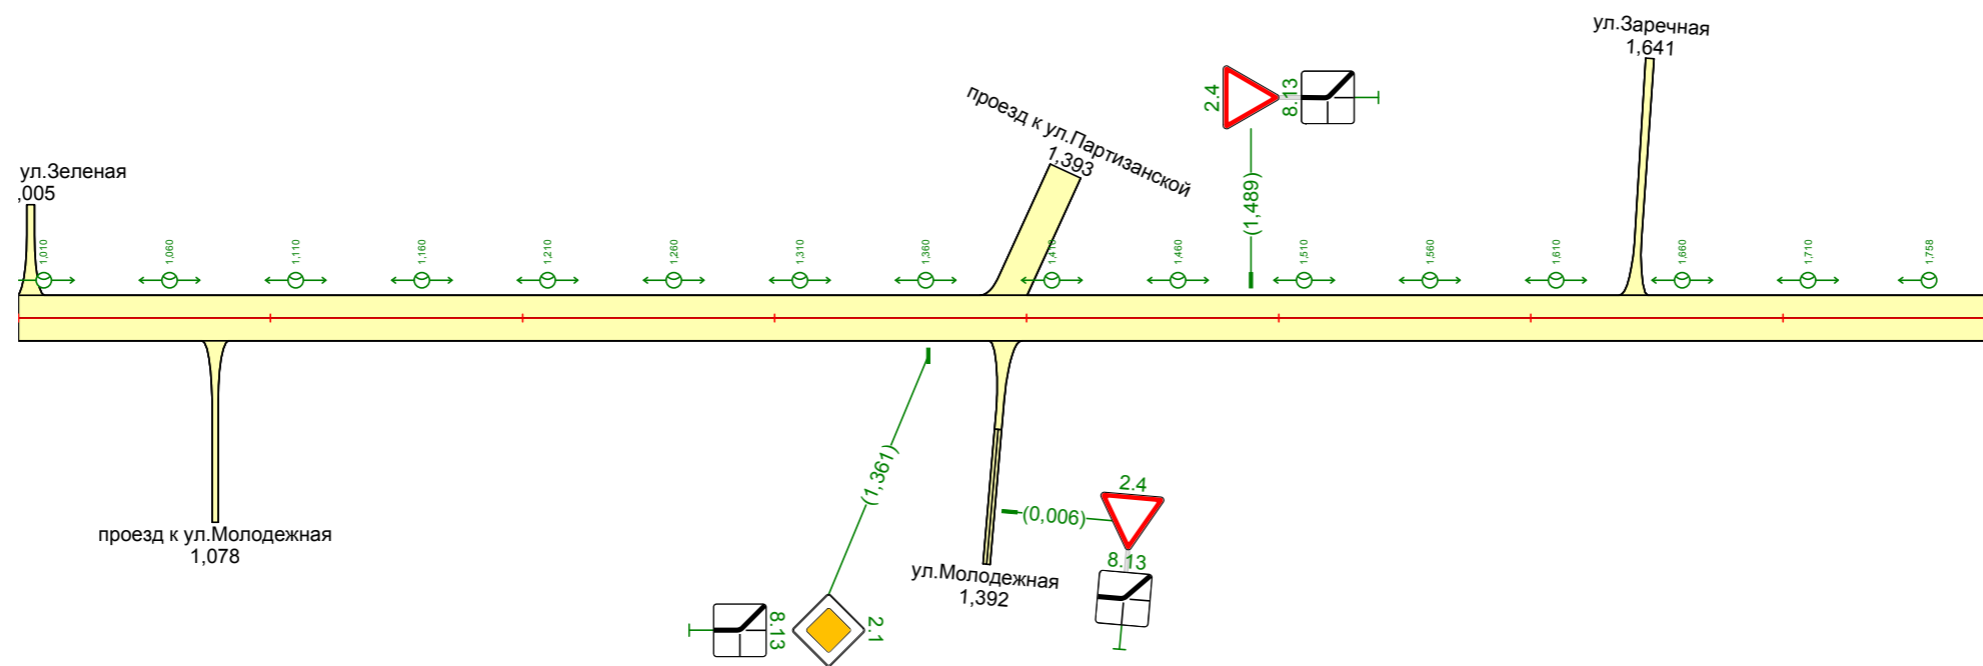

Тротуары слева	
Дорожные ограждения и направляющие устройства слева	На обочине
	На разделительной
Дорожная разметка слева	

с. Талица
 ул. Сибирская
 0,000-1,000

Дорожная разметка справа	
Дорожные ограждения и направляющие устройства справа	На разделительной
	На обочине
Тротуары справа	

Тротуары слева		
Дорожные ограждения и направляющие устройства слева	На обочине	
	На разделительной	
Дорожная разметка слева		

с. Талица
ул. Сибирская
1,000-1,786

Дорожная разметка справа		
Дорожные ограждения и направляющие устройства справа	На разделительной	
	На обочине	
Тротуары справа		

Тротуары слева		
Дорожные ограждения и направляющие устройства слева	На обочине	
	На разделительной	
Дорожная разметка слева		

с. Талица
ул. Молодежная
-0,089-0,850

Дорожная разметка справа		
Дорожные ограждения и направляющие устройства справа	На разделительной	
	На обочине	
Тротуары справа		