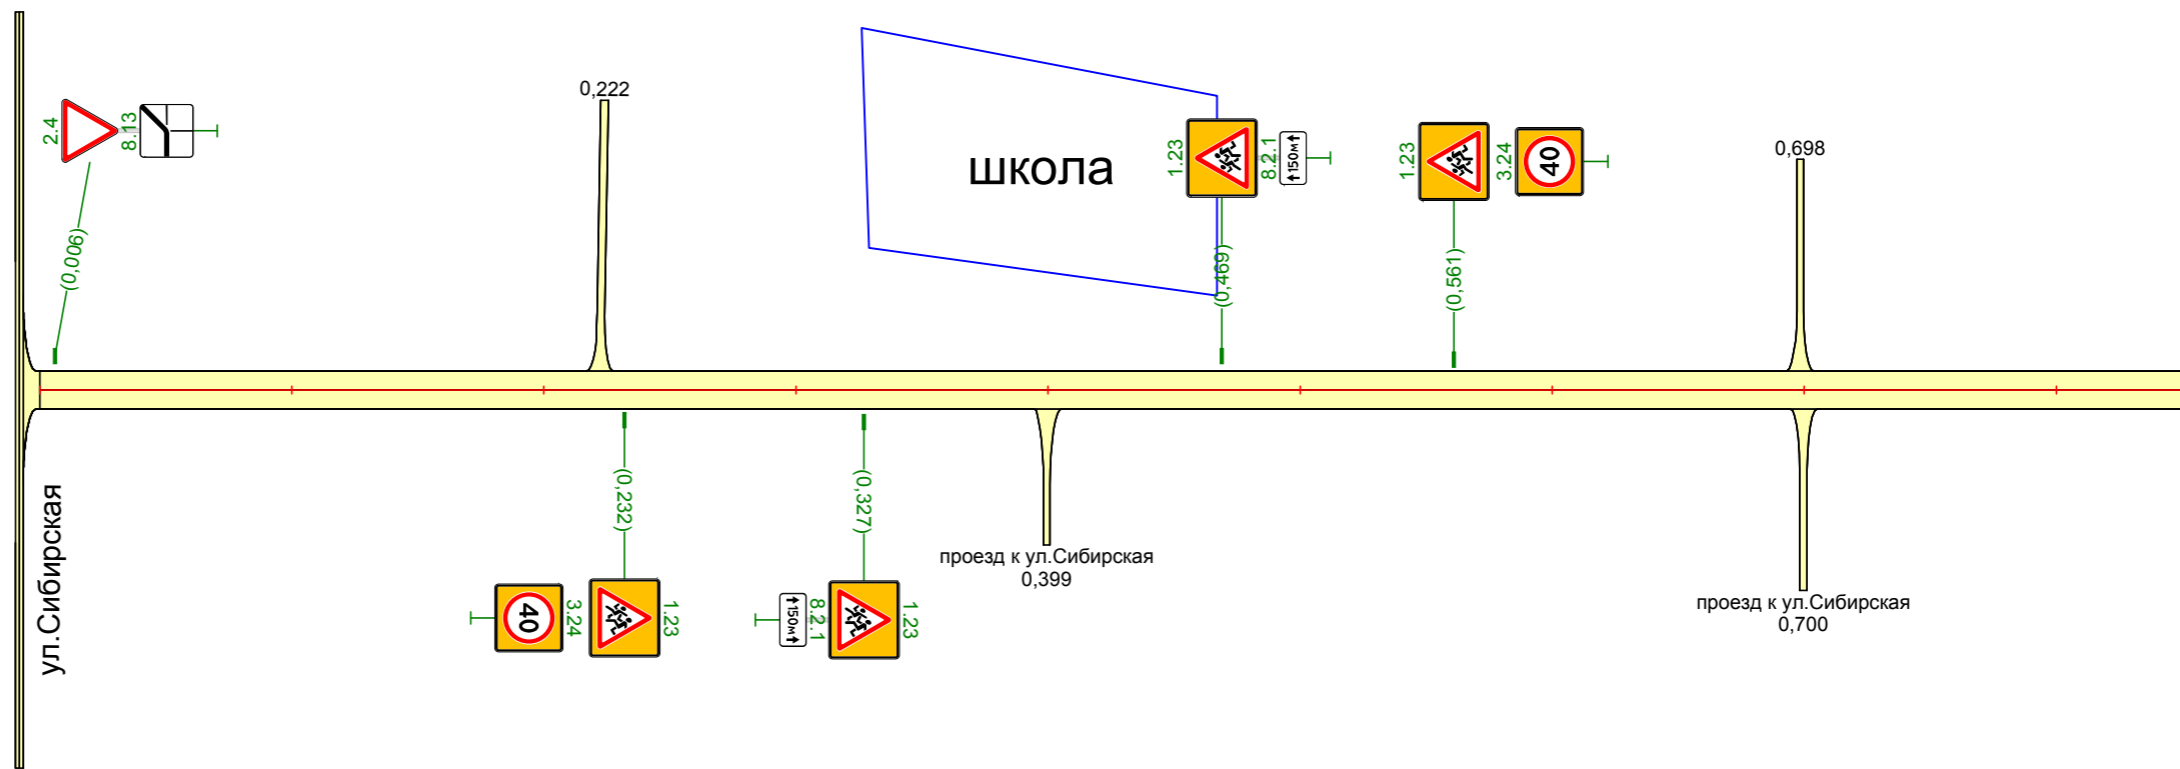

Тротуары слева		
Дорожные ограждения и направляющие устройства слева	На обочине	
	На разделительной	
Дорожная разметка слева		

Дорожная разметка справа		
Дорожные ограждения и направляющие устройства справа	На разделительной	
	На обочине	
Тротуары справа		

Тротуары слева	
Дорожные ограждения и направляющие устройства слева	На обочине
	На разделительной
Дорожная разметка слева	

с. Талица
 ул. Сибирская
 0,000-1,000

Дорожная разметка справа	
Дорожные ограждения и направляющие устройства справа	На разделительной
	На обочине
Тротуары справа	

Тротуары слева		
Дорожные ограждения и направляющие устройства слева	На обочине	
	На разделительной	
Дорожная разметка слева		

с. Талица
ул. Сибирская
1,000-1,786

Дорожная разметка справа		
Дорожные ограждения и направляющие устройства справа	На разделительной	
	На обочине	
Тротуары справа		

Тротуары слева		
Дорожные ограждения и направляющие устройства слева	На обочине	
	На разделительной	
Дорожная разметка слева		

с. Талица
ул. Молодежная
-0,089-0,850

Дорожная разметка справа		
Дорожные ограждения и направляющие устройства справа	На разделительной	
	На обочине	
Тротуары справа		