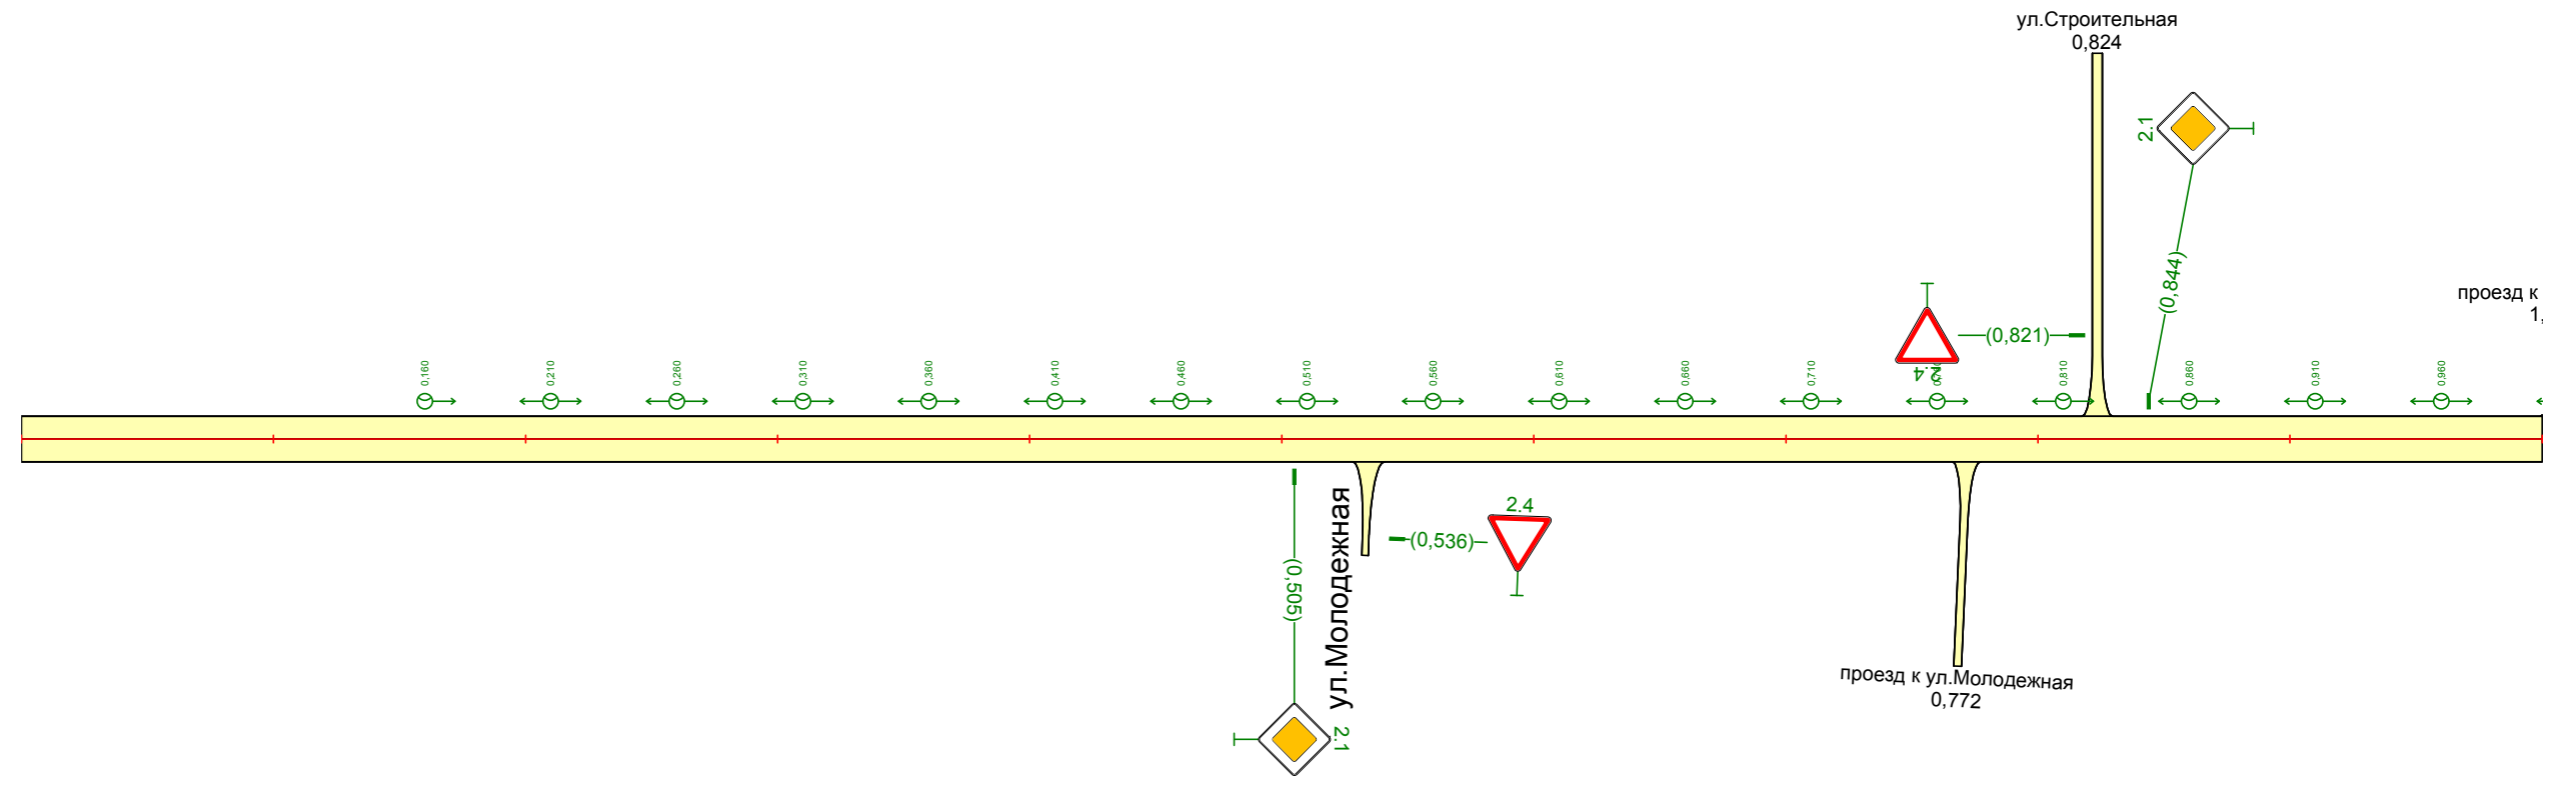

Тротуары слева		
Дорожные ограждения и направляющие устройства слева	На обочине	
	На разделительной	
Дорожная разметка слева		

Дорожная разметка справа		
Дорожные ограждения и направляющие устройства справа	На разделительной	
	На обочине	
Тротуары справа		

Тротуары слева	
Дорожные ограждения и направляющие устройства слева	На обочине
	На разделительной
Дорожная разметка слева	

с. Талица
 ул. Сибирская
 0,000-1,000

Дорожная разметка справа	
Дорожные ограждения и направляющие устройства справа	На разделительной
	На обочине
Тротуары справа	

Тротуары слева		
Дорожные ограждения и направляющие устройства слева	На обочине	
	На разделительной	
Дорожная разметка слева		

с. Талица
ул. Сибирская
1,000-1,786

Дорожная разметка справа		
Дорожные ограждения и направляющие устройства справа	На разделительной	
	На обочине	
Тротуары справа		

Тротуары слева		
Дорожные ограждения и направляющие устройства слева	На обочине	
	На разделительной	
Дорожная разметка слева		

с. Талица
ул. Молодежная
-0,089-0,850

Дорожная разметка справа		
Дорожные ограждения и направляющие устройства справа	На разделительной	
	На обочине	
Тротуары справа		