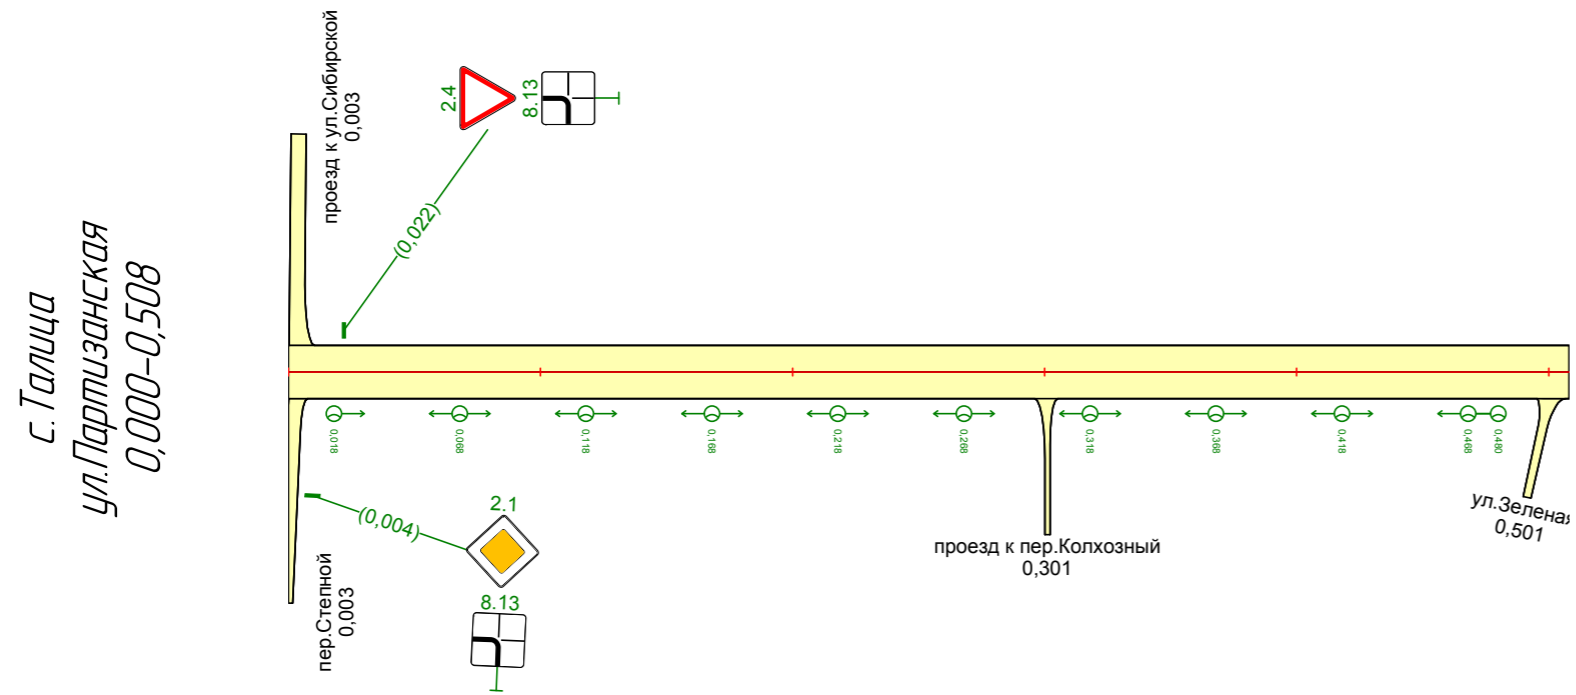

Тротуары слева		
Дорожные ограждения и направляющие устройства слева	На обочине	
	На разделительной	
Дорожная разметка слева		

Дорожная разметка справа		
Дорожные ограждения и направляющие устройства справа	На разделительной	
	На обочине	
Тротуары справа		

Тротуары слева	
Дорожные ограждения и направляющие устройства слева	На обочине
	На разделительной
Дорожная разметка слева	

с. Талица
 ул. Сибирская
 0,000-1,000

Дорожная разметка справа	
Дорожные ограждения и направляющие устройства справа	На разделительной
	На обочине
Тротуары справа	

Тротуары слева		
Дорожные ограждения и направляющие устройства слева	На обочине	
	На разделительной	
Дорожная разметка слева		

с. Талица
ул. Сибирская
1,000-1,786

Дорожная разметка справа		
Дорожные ограждения и направляющие устройства справа	На разделительной	
	На обочине	
Тротуары справа		

Тротуары слева		
Дорожные ограждения и направляющие устройства слева	На обочине	
	На разделительной	
Дорожная разметка слева		

с. Талица
ул. Молодежная
-0,089-0,850

Дорожная разметка справа		
Дорожные ограждения и направляющие устройства справа	На разделительной	
	На обочине	
Тротуары справа		