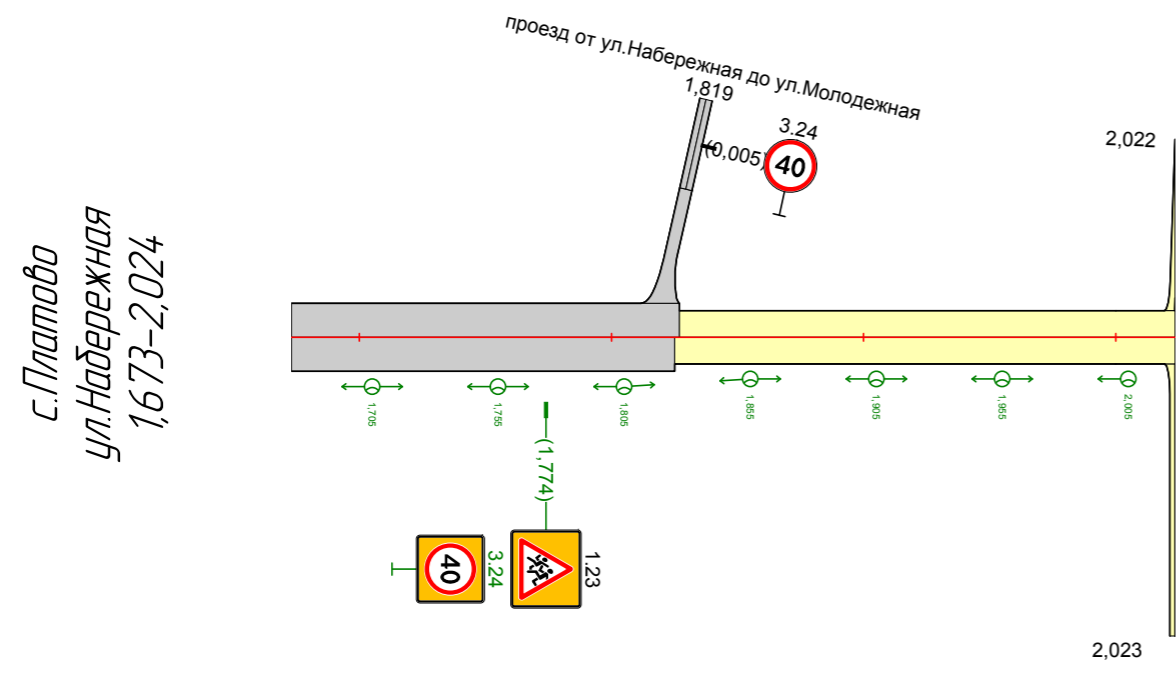

Откосы слева		
Тротуары слева		
Дорожные ограждения и направляющие устройства слева	На обочине	
	На разделительной	
Дорожная разметка слева		

Видимость в прямом направлении		
Дорожная разметка справа		
Дорожные ограждения и направляющие устройства справа	На разделительной	
	На обочине	
Тротуары справа		
Откосы справа