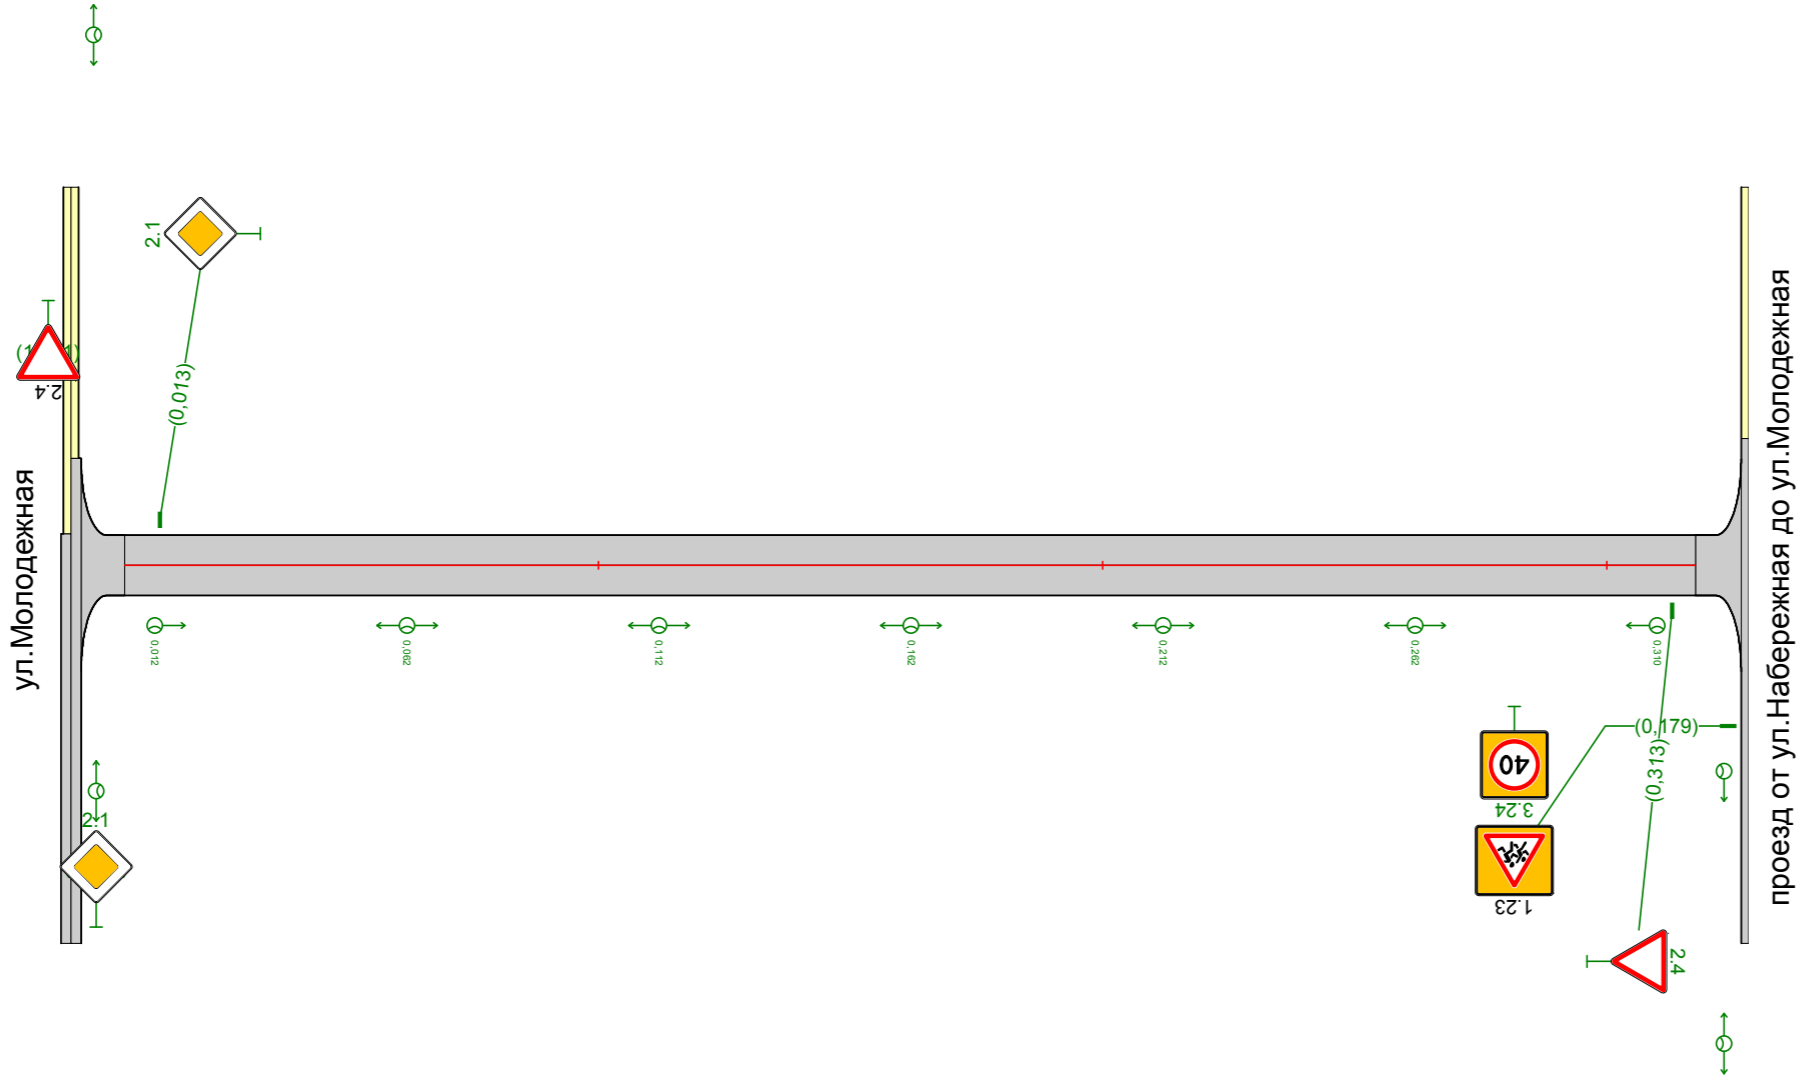

Откосы следа		
Тротуары следа		
Дорожные ограждения и направляющие устройства следа	На обочине	
	На разделительной	
Дорожная разметка следа		

с. Платово
ул. Молодежная
3,000-3,502

Видимость в прямом направлении		
Дорожная разметка справа		
Дорожные ограждения и направляющие устройства справа	На разделительной	
	На обочине	
Тротуары справа		
Откосы справа		

Откосы слева		
Тротуары слева		
Дорожные ограждения и направляющие устройства слева	На обочине	
	На разделительной	
Дорожная разметка слева		

с. Платово
 проезд от ул. Набережная до ул. Молодежная
 -0,037-0,332

Видимость в прямом направлении		
Дорожная разметка справа		
Дорожные ограждения и направляющие устройства справа	На разделительной	
	На обочине	
Тротуары справа		
Откосы справа		

Откосы слева		
Тротуары слева		
Дорожные ограждения и направляющие устройства слева	На обочине	
	На разделительной	
Дорожная разметка слева		

с. Платово
ул. Молодежная 2
-0,022-0,328

Видимость в прямом направлении		
Дорожная разметка справа		
Дорожные ограждения и направляющие устройства справа	На разделительной	
	На обочине	
Тротуары справа		
Откосы справа		