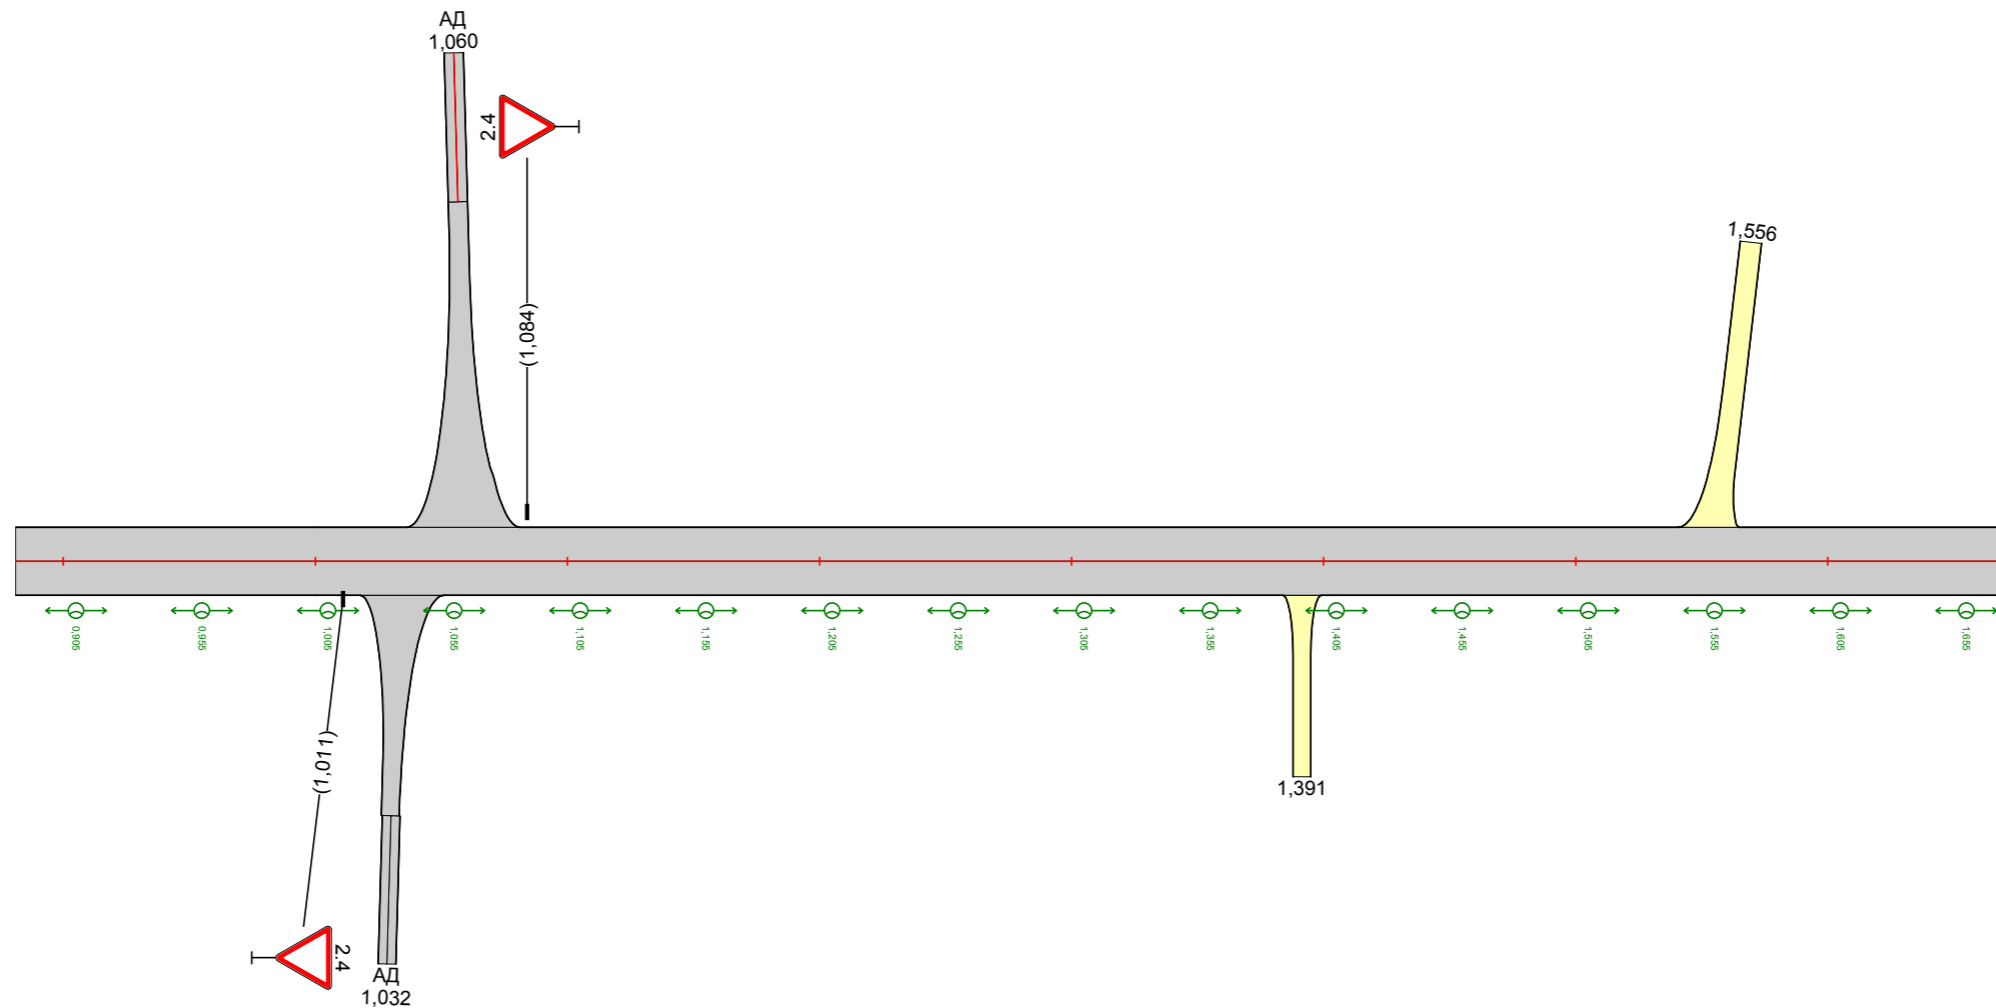

Откосы следа		
Тротуары следа		
Дорожные ограждения и направляющие устройства следа	На обочине	
	На разделительной	
Дорожная разметка следа		

с. Платово
ул. Набережная
0,000-0,881

Видимость в прямом направлении		
Дорожная разметка справа		
Дорожные ограждения и направляющие устройства справа	На разделительной	
	На обочине	
Тротуары справа		
Откосы справа		

Откосы следа		
Тротуары следа		
Дорожные ограждения и направляющие устройства следа	На обочине	
	На разделительной	
Дорожная разметка следа		

с. Платово
 ул. Набережная
 0,881-1,673

Видимость в прямом направлении		
Дорожная разметка справа		
Дорожные ограждения и направляющие устройства справа	На разделительной	
	На обочине	
Тротуары справа		
Откосы справа		

Откосы следа		
Тротуары следа		
Дорожные ограждения и направляющие устройства следа	На обочине	
	На разделительной	
Дорожная разметка следа		

с. Платово
ул. Набережная (от школы)
-0,150-0,850

Видимость в прямом направлении		
Дорожная разметка справа		
Дорожные ограждения и направляющие устройства справа	На разделительной	
	На обочине	
Тротуары справа		
Откосы справа		

Откосы следа		
Тротуары следа		
Дорожные ограждения и направляющие устройства следа	На обочине	
	На разделительной	
Дорожная разметка следа		

с. Платово
ул. Набережная (от школы)
0,850-1,850

Видимость в прямом направлении		
Дорожная разметка справа		
Дорожные ограждения и направляющие устройства справа	На разделительной	
	На обочине	
Тротуары справа		
Откосы справа		