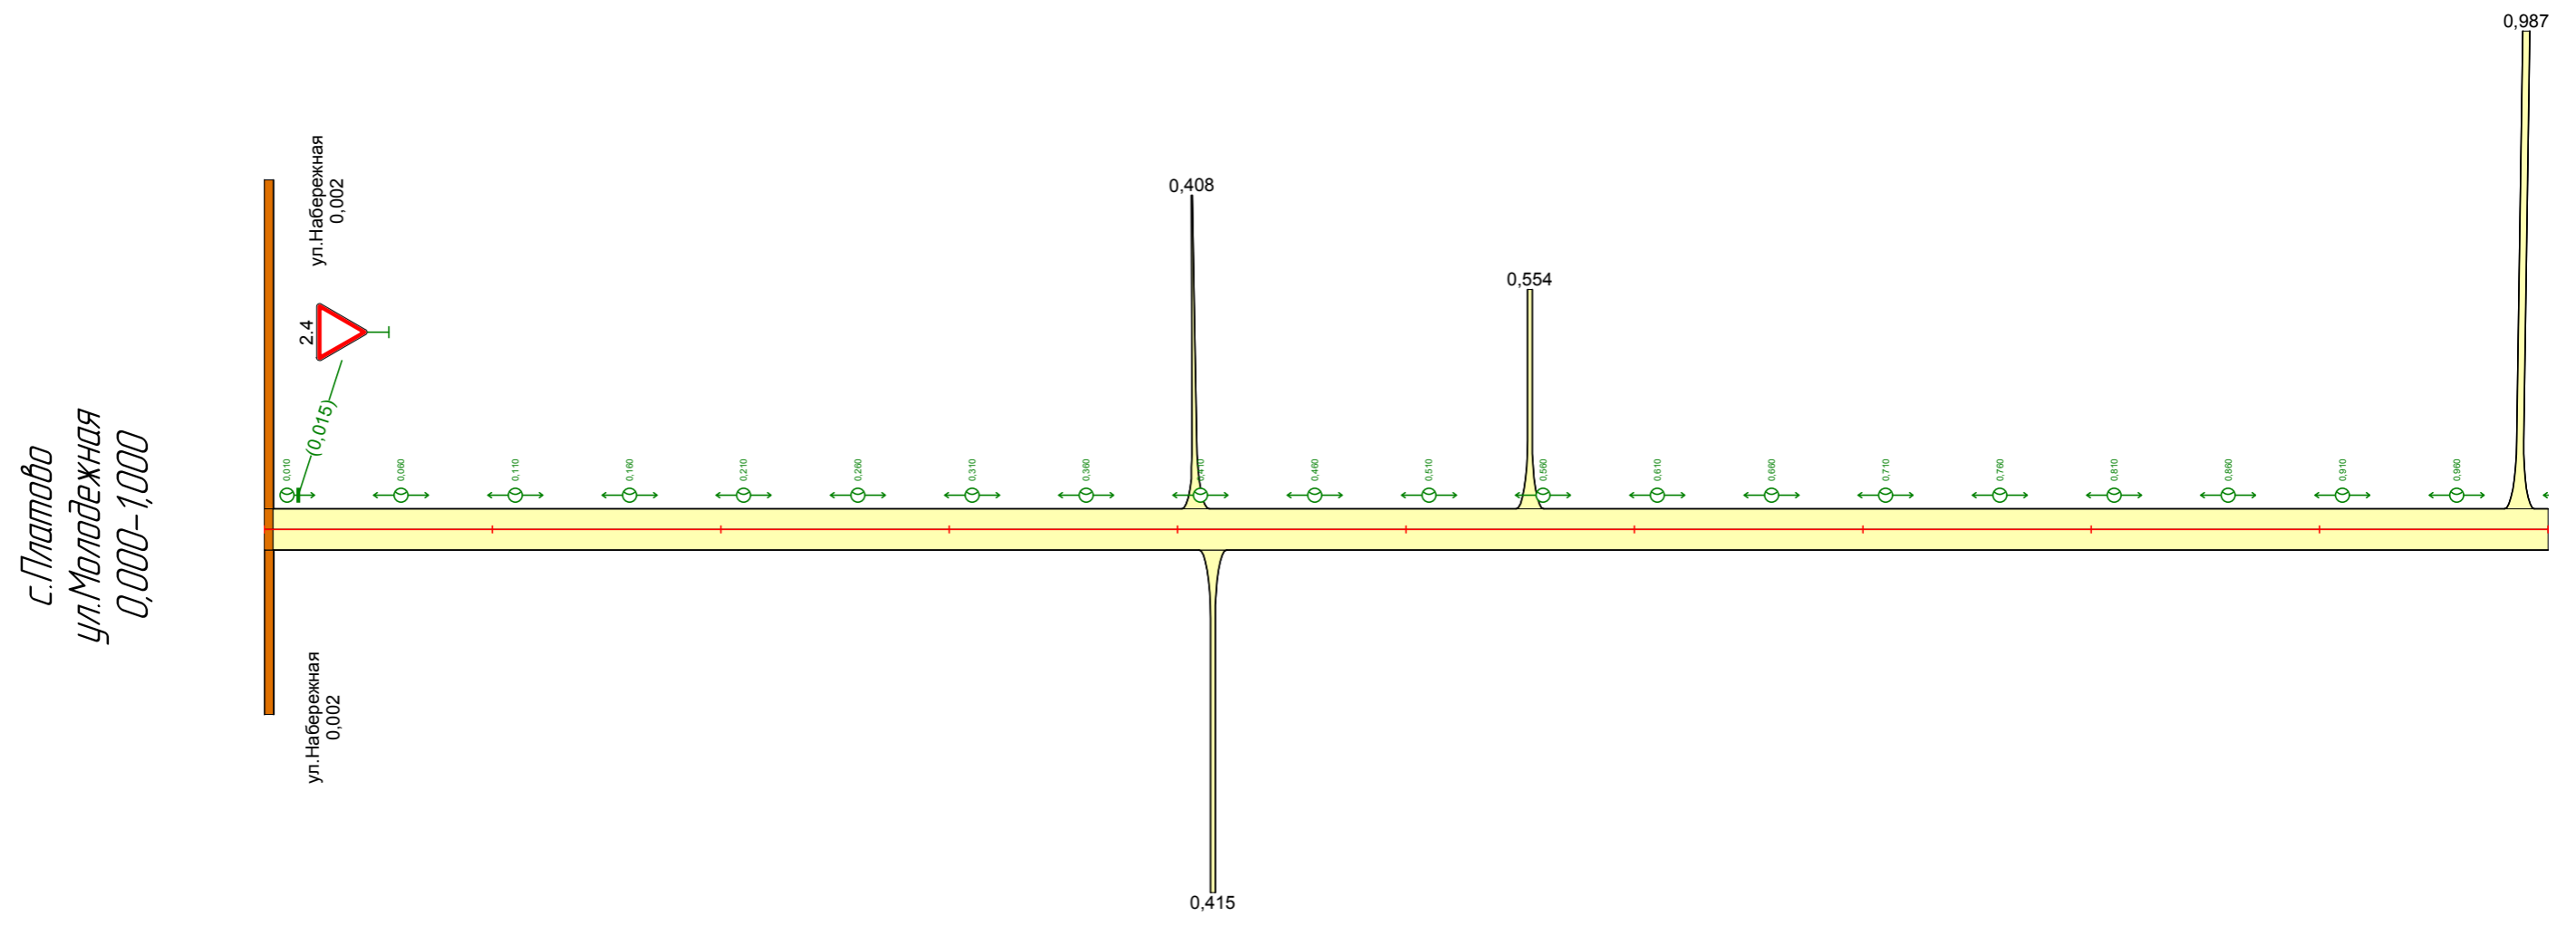

Откосы следа		
Тротуары следа		
Дорожные ограждения и направляющие устройства следа	На обочине	
	На разделительной	
Дорожная разметка следа		

Видимость в прямом направлении		
Дорожная разметка справа		
Дорожные ограждения и направляющие устройства справа	На разделительной	
	На обочине	
Тротуары справа		
Откосы справа