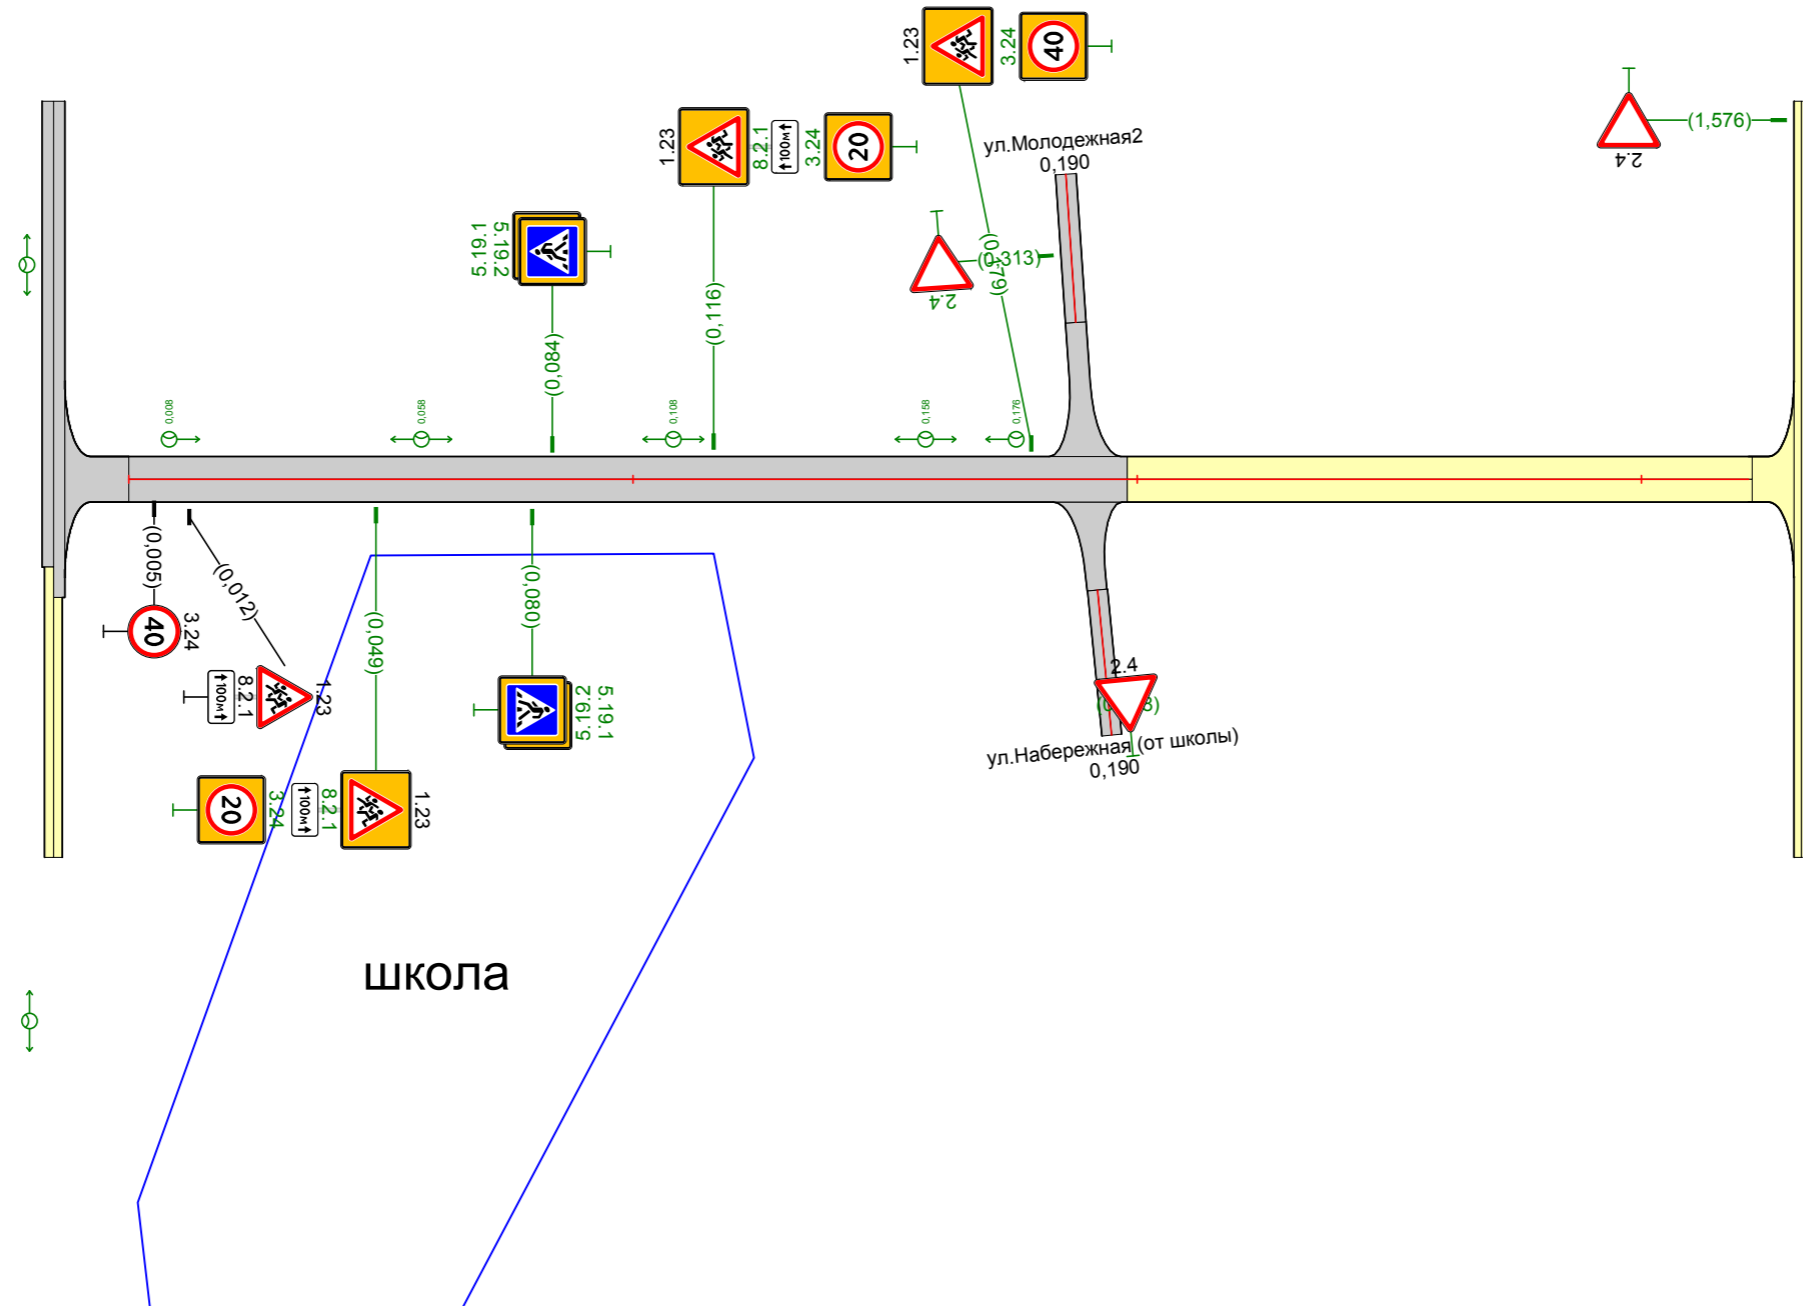

Откосы слева		
Тротуары слева		
Дорожные ограждения и направляющие устройства слева	На обочине	
	На разделительной	
Дорожная разметка слева		

с. Платово
 ул. Набережная (от школы)
 1850-2,423

Видимость в прямом направлении		
Дорожная разметка справа		
Дорожные ограждения и направляющие устройства справа	На разделительной	
	На обочине	
Тротуары справа		
Откосы справа		

Откосы следа		
Тротуары следа		
Дорожные ограждения и направляющие устройства следа	На обочине	
	На разделительной	
Дорожная разметка следа		

с. Платово
ул. Молодежная
2,000-3,000

Видимость в прямом направлении		
Дорожная разметка справа		
Дорожные ограждения и направляющие устройства справа	На разделительной	
	На обочине	
Тротуары справа		
Откосы справа		

Откосы следа		
Тротуары следа		
Дорожные ограждения и направляющие устройства следа	На обочине	
	На разделительной	
Дорожная разметка следа		

с. Платово
ул. Молодежная
3,000-3,502

Видимость в прямом направлении		
Дорожная разметка справа		
Дорожные ограждения и направляющие устройства справа	На разделительной	
	На обочине	
Тротуары справа		
Откосы справа		

Откосы слева		
Тротуары слева		
Дорожные ограждения и направляющие устройства слева	На обочине	
	На разделительной	
Дорожная разметка слева		

с. Платово
 проезд от ул. Набережная до ул. Молодежная
 -0,037-0,332