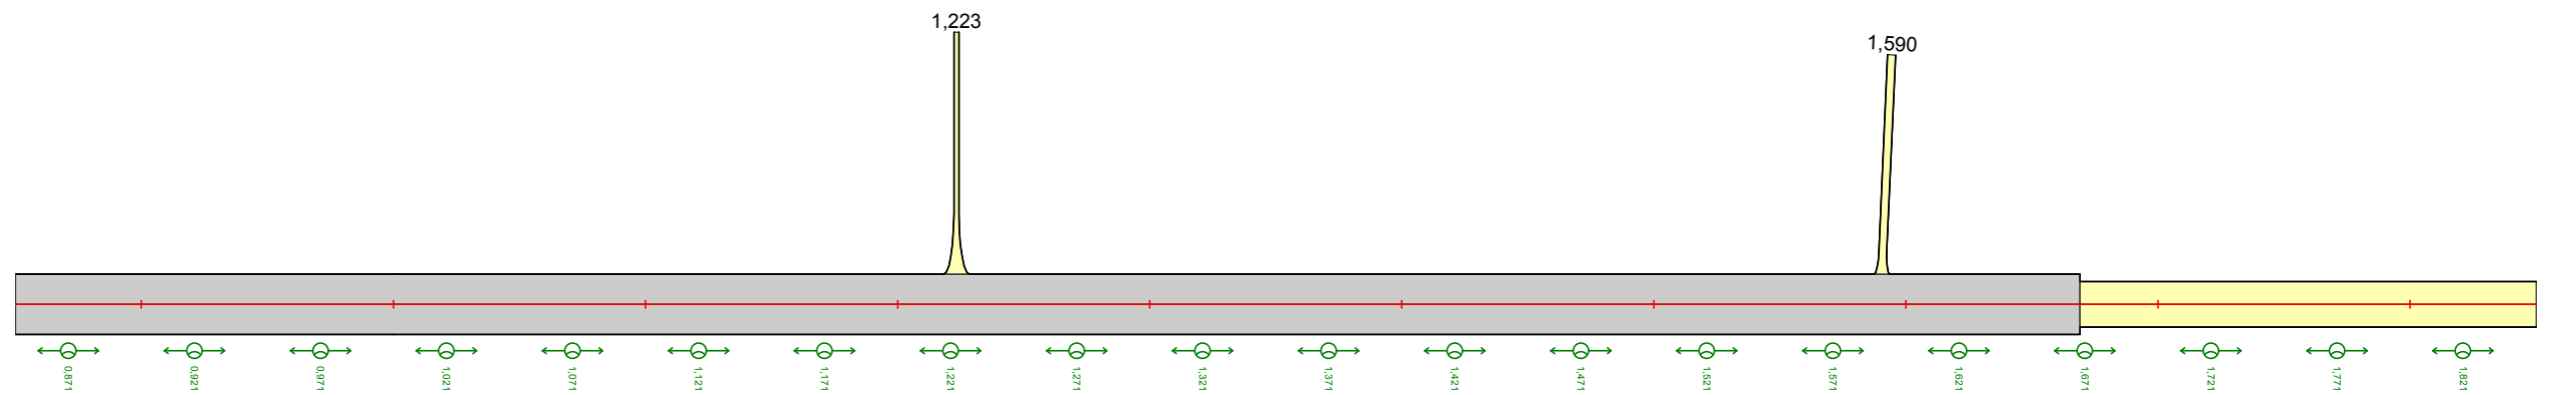

Откосы следа		
Тротуары следа		
Дорожные ограждения и направляющие устройства следа	На обочине	
	На разделительной	
Дорожная разметка следа		

с. Платово
ул. Набережная (от школы)
-0,150-0,850

Видимость в прямом направлении		
Дорожная разметка справа		
Дорожные ограждения и направляющие устройства справа	На разделительной	
	На обочине	
Тротуары справа		
Откосы справа		

Откосы следа		
Тротуары следа		
Дорожные ограждения и направляющие устройства следа	На обочине	
	На разделительной	
Дорожная разметка следа		

с. Платово
ул. Набережная (от школы)
0,850-1,850

Видимость в прямом направлении		
Дорожная разметка справа		
Дорожные ограждения и направляющие устройства справа	На разделительной	
	На обочине	
Тротуары справа		
Откосы справа		