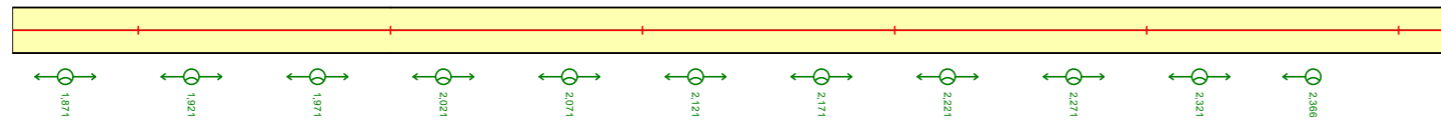

Откосы слева		
Тротуары слева		
Дорожные ограждения и направляющие устройства слева	На обочине	
	На разделительной	
Дорожная разметка слева		

с. Платово
ул. Набережная (от школы)
1850-2,423

Видимость в прямом направлении		
Дорожная разметка справа		
Дорожные ограждения и направляющие устройства справа	На разделительной	
	На обочине	
Тротуары справа		
Откосы справа