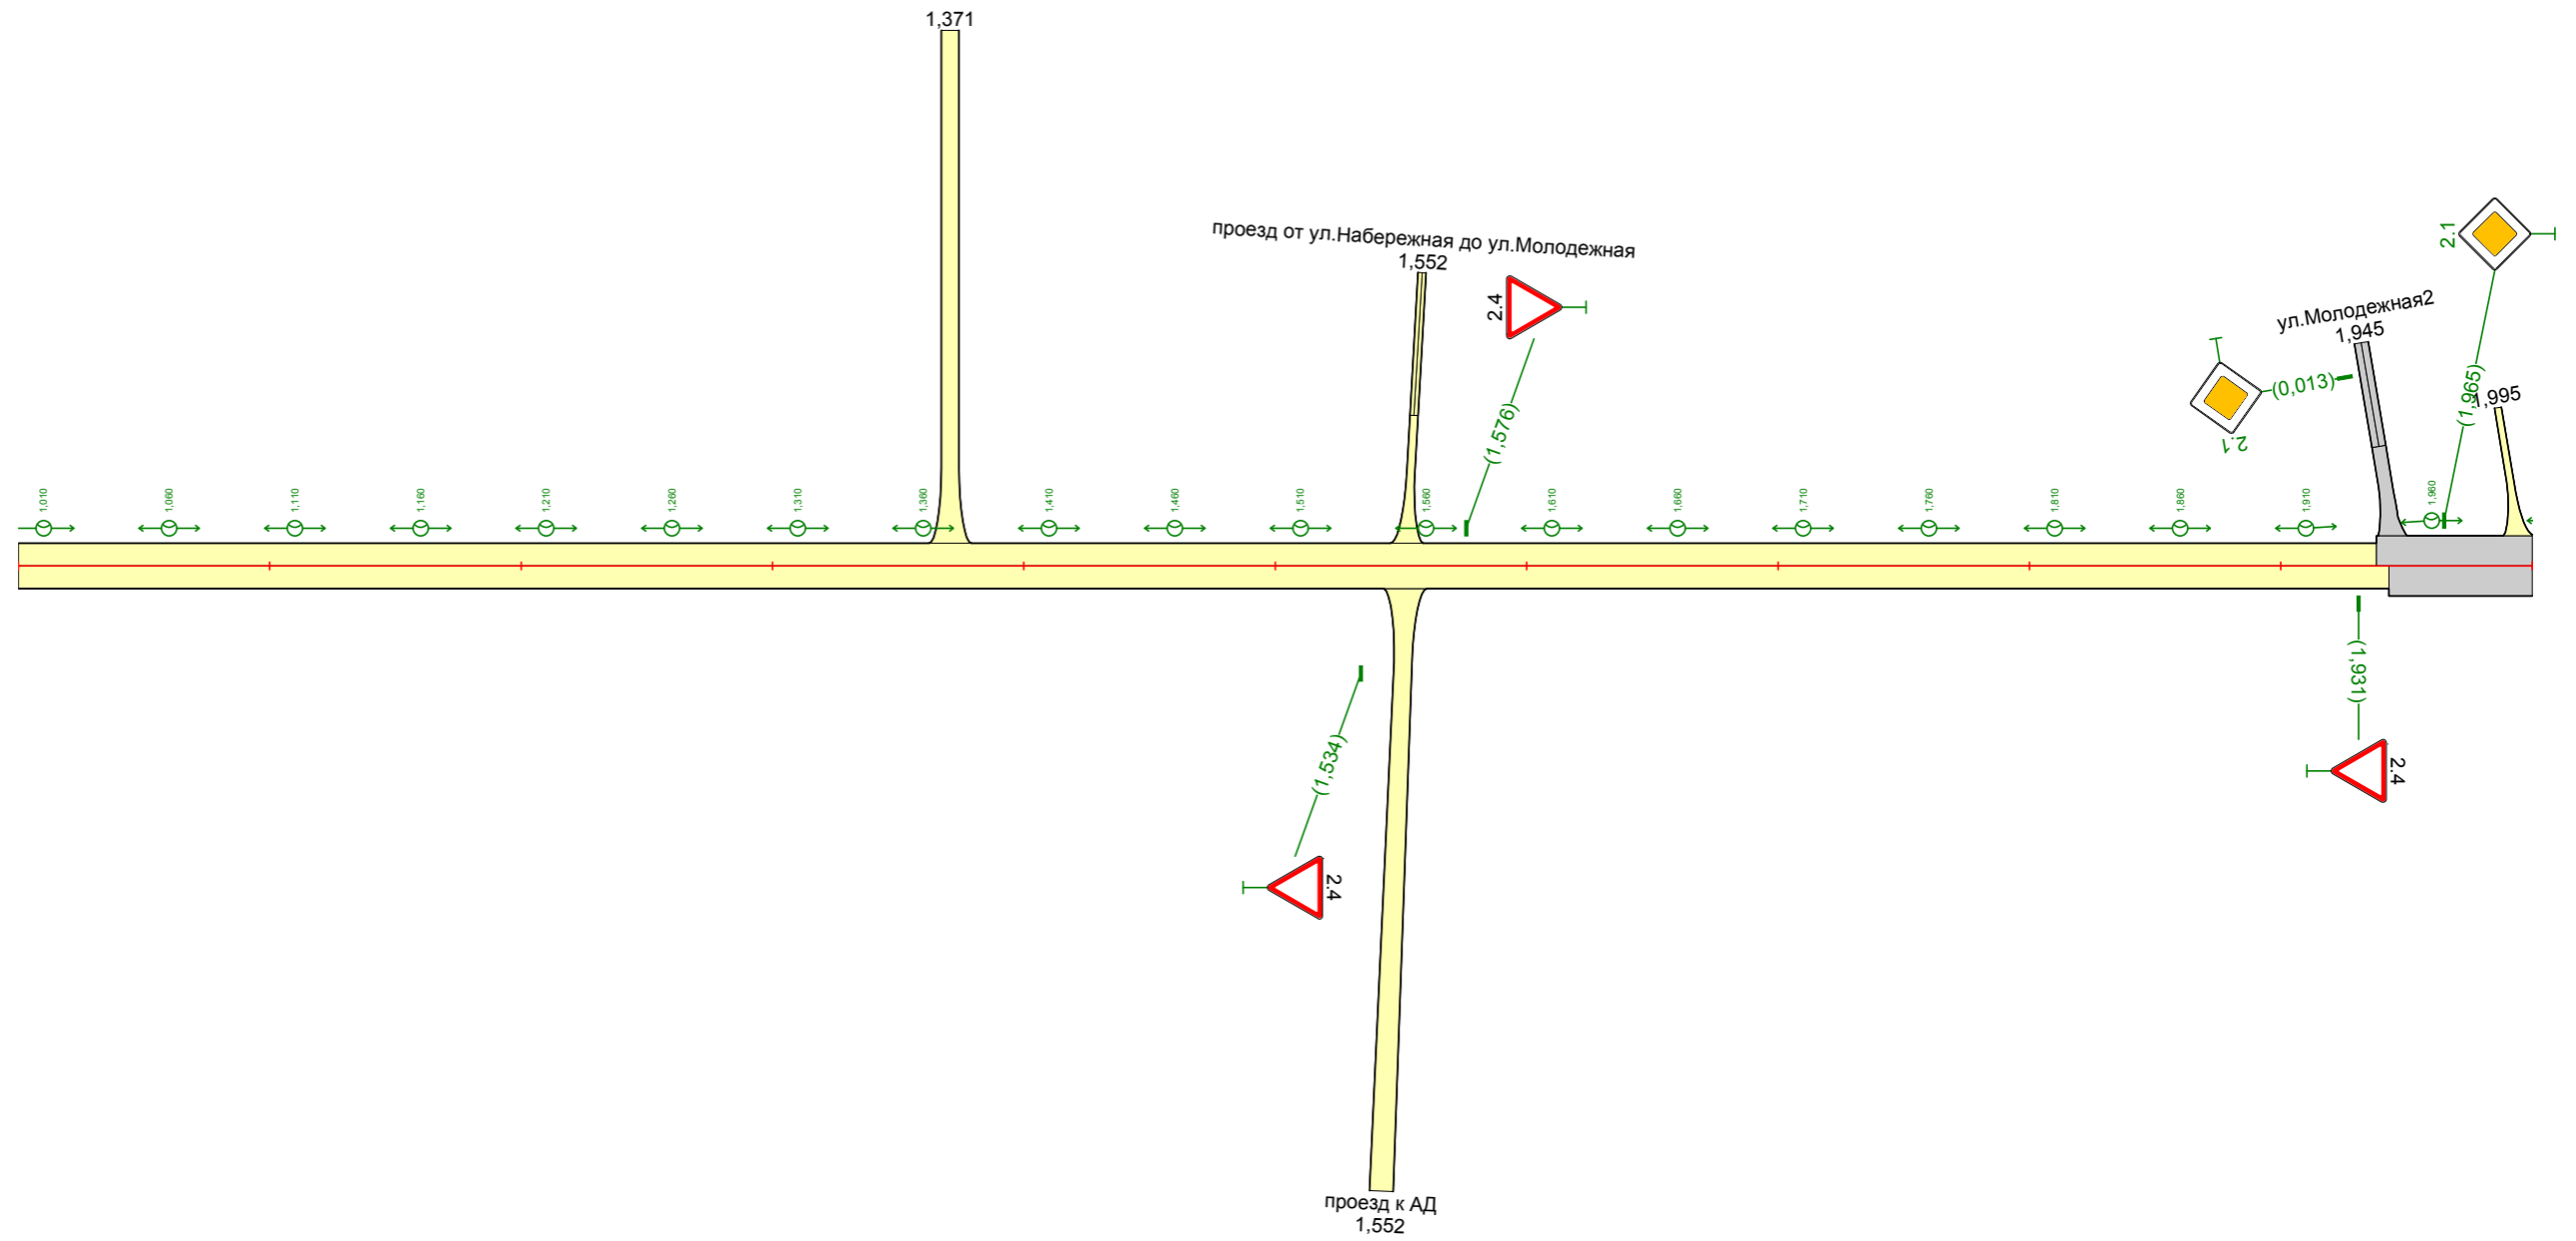

Откосы следа		
Тротуары следа		
Дорожные ограждения и направляющие устройства следа	На обочине	
	На разделительной	
Дорожная разметка следа		

с. Платово
ул. Набережная (от школы)
0,850-1,850

Видимость в прямом направлении		
Дорожная разметка справа		
Дорожные ограждения и направляющие устройства справа	На разделительной	
	На обочине	
Тротуары справа		
Откосы справа		

Откосы слева		
Тротуары слева		
Дорожные ограждения и направляющие устройства слева	На обочине	
	На разделительной	
Дорожная разметка слева		

с. Платово
 ул. Набережная (от школы)
 1850-2,423

Видимость в прямом направлении		
Дорожная разметка справа		
Дорожные ограждения и направляющие устройства справа	На разделительной	
	На обочине	
Тротуары справа		
Откосы справа		

Откосы слева		
Тротуары слева		
Дорожные ограждения и направляющие устройства слева	На обочине	
	На разделительной	
Дорожная разметка слева		

с. Платово
ул. Молодежная
1,000-2,000

Видимость в прямом направлении		
Дорожная разметка справа		
Дорожные ограждения и направляющие устройства справа	На разделительной	
	На обочине	
Тротуары справа		
Откосы справа		

Откосы следа		
Тротуары следа		
Дорожные ограждения и направляющие устройства следа	На обочине	
	На разделительной	
Дорожная разметка следа		

с. Платово
ул. Молодежная
2,000-3,000

Видимость в прямом направлении		
Дорожная разметка справа		
Дорожные ограждения и направляющие устройства справа	На разделительной	
	На обочине	
Тротуары справа		
Откосы справа		