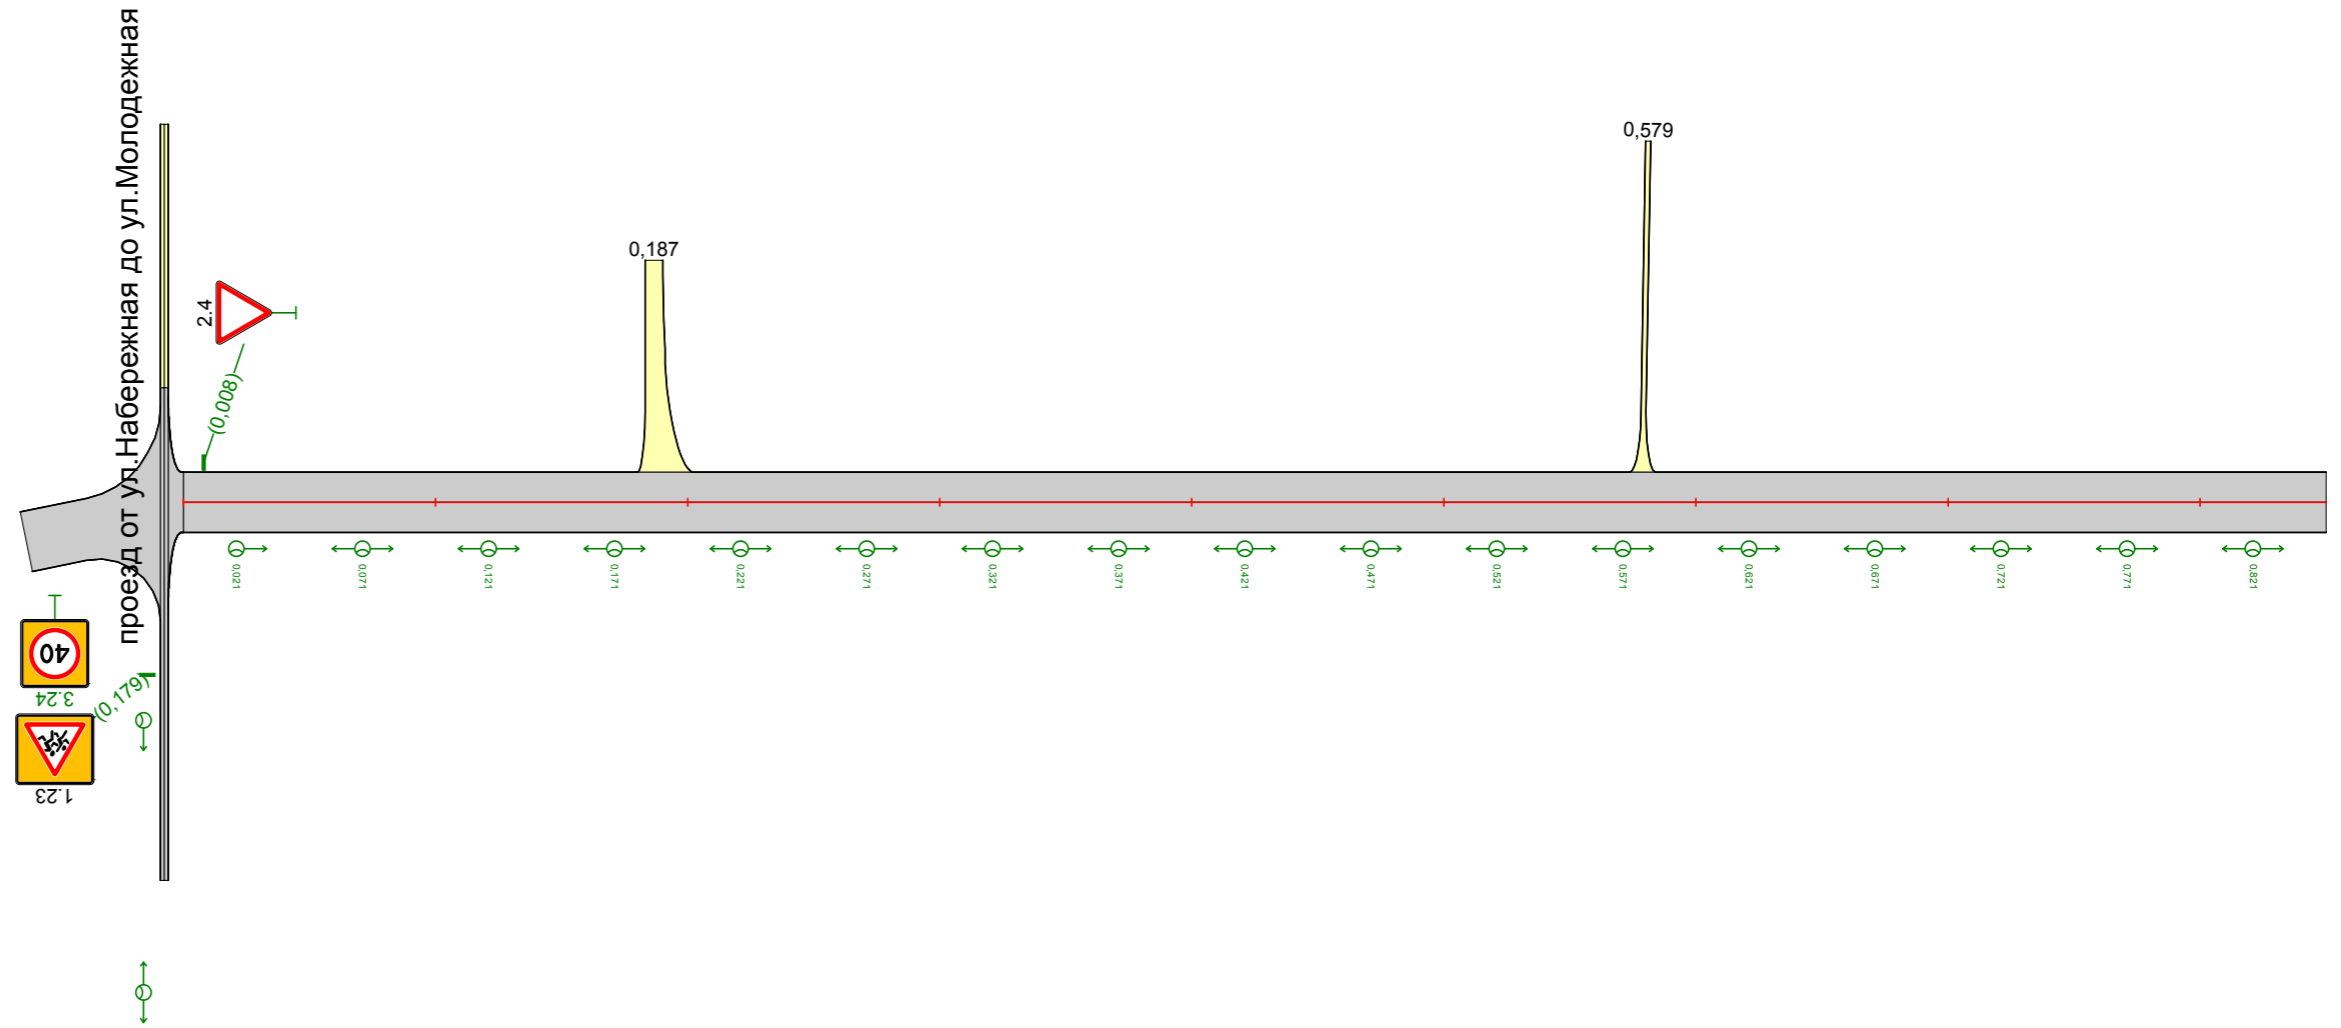

Откосы следа		
Тротуары следа		
Дорожные ограждения и направляющие устройства следа	На обочине	
	На разделительной	
Дорожная разметка следа		

с. Платово
ул. Набережная
0,000-0,881

Видимость в прямом направлении		
Дорожная разметка справа		
Дорожные ограждения и направляющие устройства справа	На разделительной	
	На обочине	
Тротуары справа		
Откосы справа		

Откосы следа		
Тротуары следа		
Дорожные ограждения и направляющие устройства следа	На обочине	
	На разделительной	
Дорожная разметка следа		

с. Платово
 ул. Набережная
 0,881-1,673

Видимость в прямом направлении		
Дорожная разметка справа		
Дорожные ограждения и направляющие устройства справа	На разделительной	
	На обочине	
Тротуары справа		
Откосы справа		

Откосы следа		
Тротуары следа		
Дорожные ограждения и направляющие устройства следа	На обочине	
	На разделительной	
Дорожная разметка следа		

с. Платово
ул. Набережная (от школы)
-0,150-0,850

Видимость в прямом направлении		
Дорожная разметка справа		
Дорожные ограждения и направляющие устройства справа	На разделительной	
	На обочине	
Тротуары справа		
Откосы справа		

Откосы следа		
Тротуары следа		
Дорожные ограждения и направляющие устройства следа	На обочине	
	На разделительной	
Дорожная разметка следа		

с. Платово
ул. Набережная (от школы)
0,850-1,850

Видимость в прямом направлении		
Дорожная разметка справа		
Дорожные ограждения и направляющие устройства справа	На разделительной	
	На обочине	
Тротуары справа		
Откосы справа		