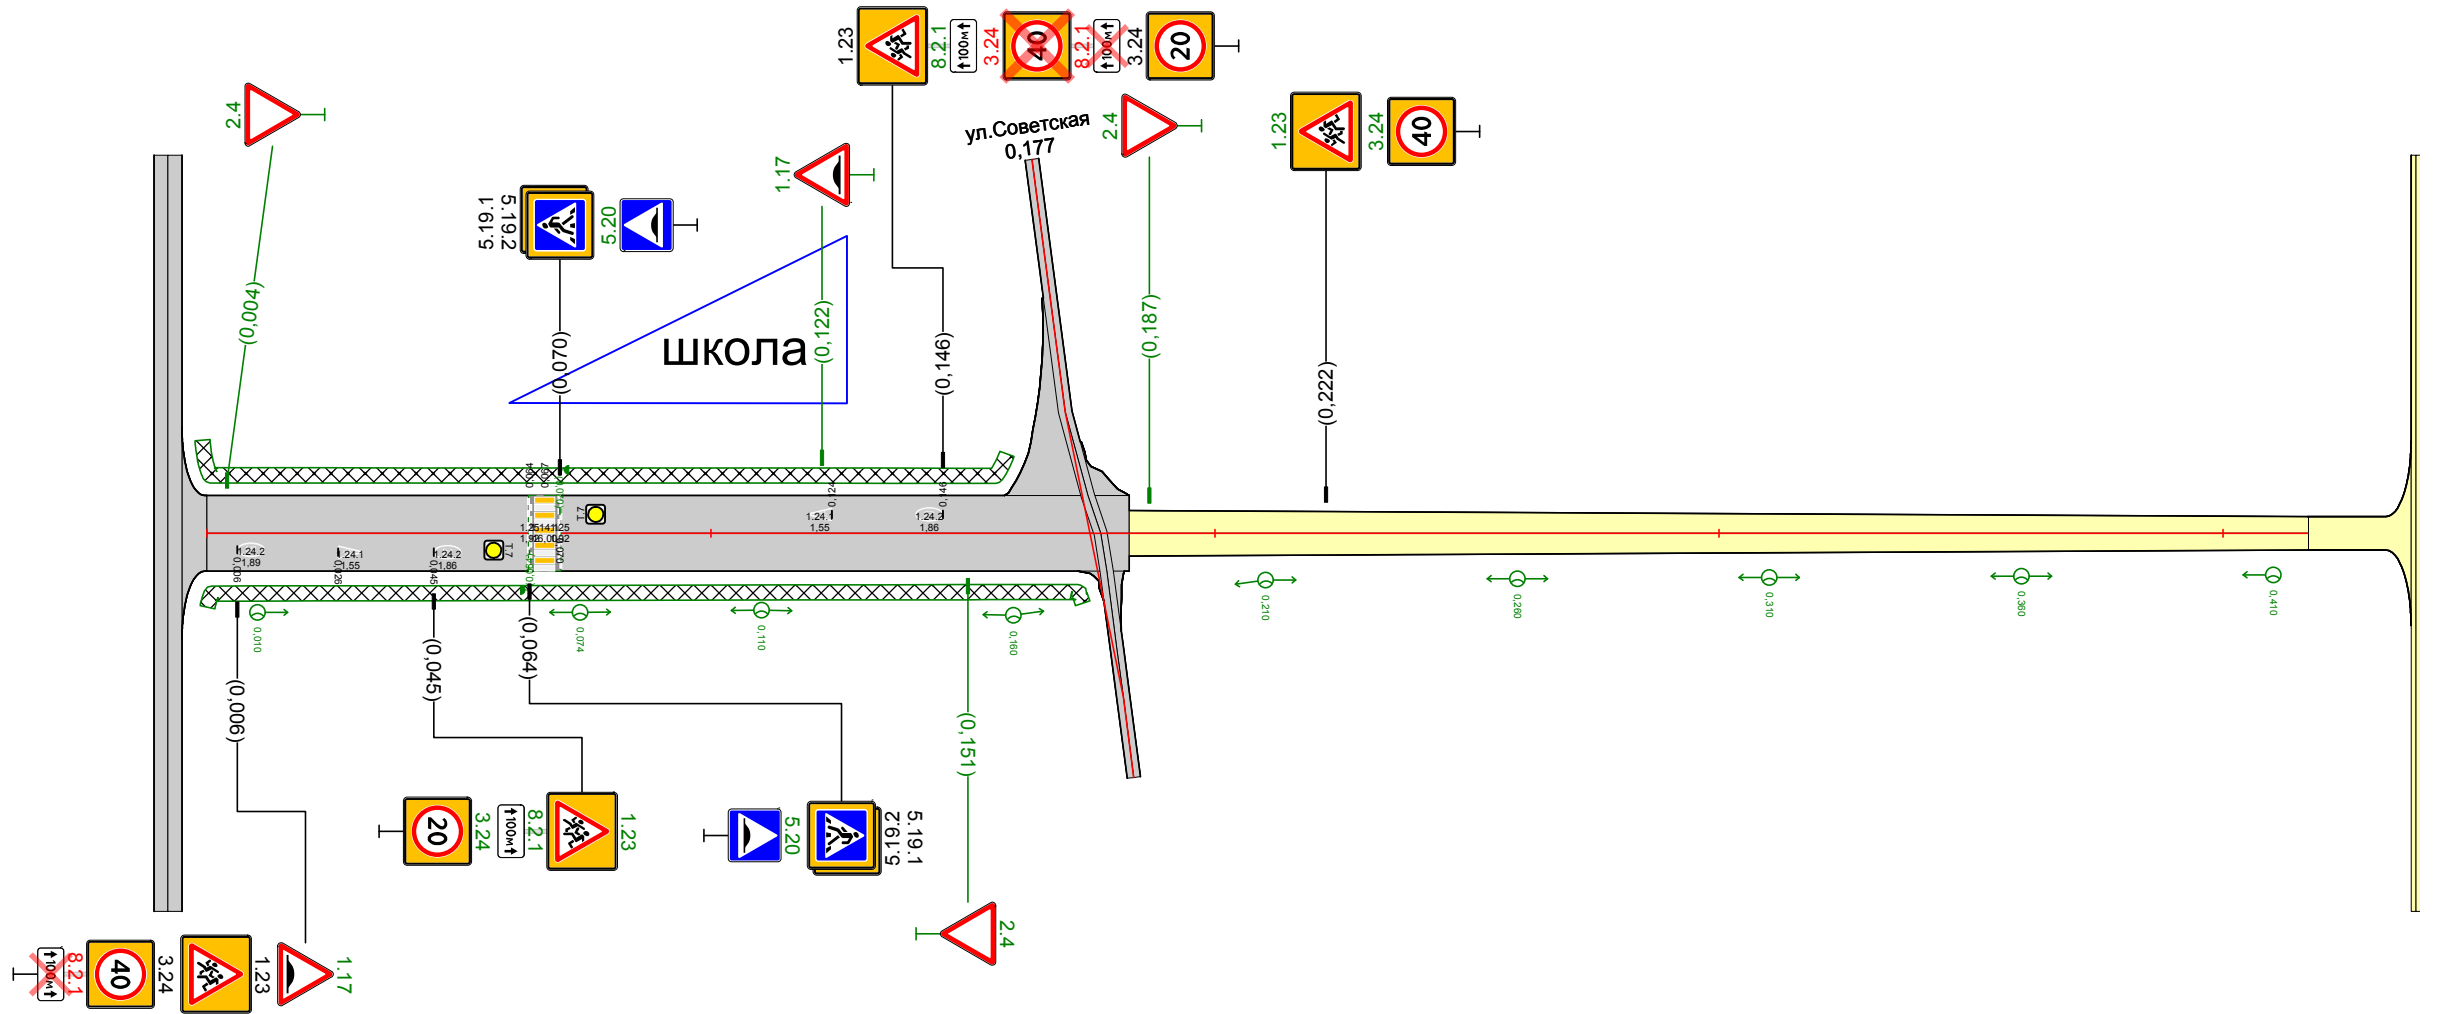

Откосы следа		
Тротуары следа		
Дорожные ограждения и направляющие устройства следа	На обочине	
	На разделительной	
Дорожная разметка следа		

Видимость в прямом направлении		
Дорожная разметка справа		
Дорожные ограждения и направляющие устройства справа	На разделительной	
	На обочине	
Тротуары справа		
Откосы справа		

Откосы слева		
Тротуары слева		
Дорожные ограждения и направляющие устройства слева	На обочине	
	На разделительной	
Дорожная разметка слева		

Видимость в прямом направлении		
Дорожная разметка справа		
Дорожные ограждения и направляющие устройства справа	На разделительной	
	На обочине	
Тротуары справа		
Откосы справа		

Откосы следа		
Тротуары следа		
Дорожные ограждения и направляющие устройства следа	На обочине	
	На разделительной	
Дорожная разметка следа		

с. Колово
ул. Комсомольская
0,000-0,439

Видимость в прямом направлении		
Дорожная разметка справа		
Дорожные ограждения и направляющие устройства справа	На разделительной	
	На обочине	
Тротуары справа		
Откосы справа		

Откосы следа		
Тротуары следа		
Дорожные ограждения и направляющие устройства следа	На обочине	
	На разделительной	
Дорожная разметка следа		

с. Колово
ул. Школьная
-0,045-0,439

Видимость в прямом направлении		
Дорожная разметка справа		
Дорожные ограждения и направляющие устройства справа	На разделительной	
	На обочине	
Тротуары справа		
Откосы справа		