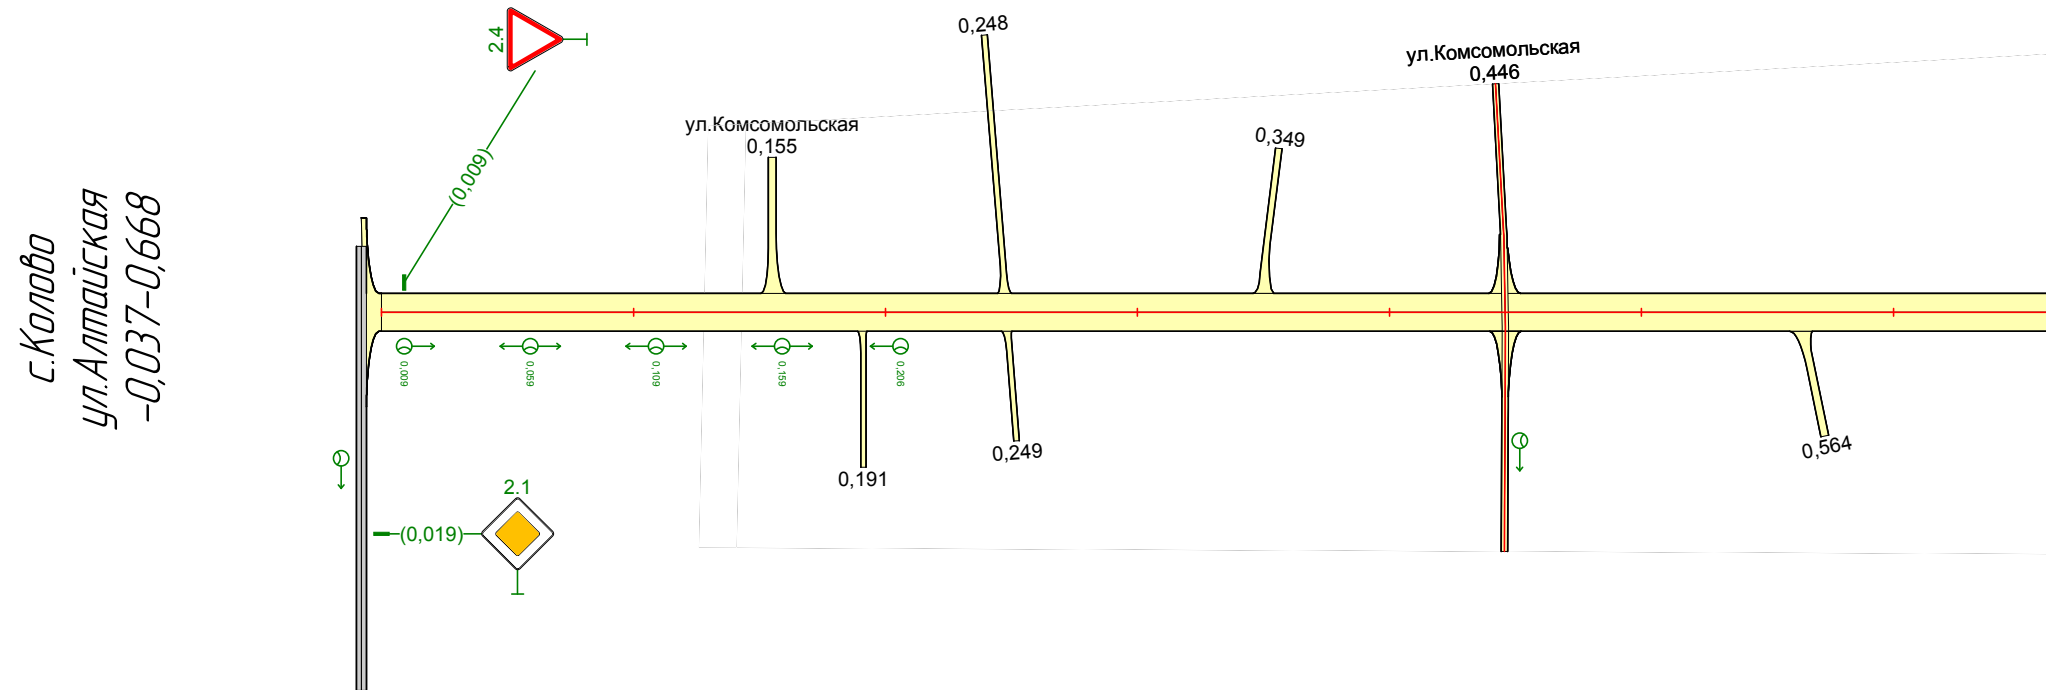

Откосы следа		
Тротуары следа		
Дорожные ограждения и направляющие устройства следа	На обочине	
	На разделительной	
Дорожная разметка следа		

Видимость в прямом направлении		
Дорожная разметка справа		
Дорожные ограждения и направляющие устройства справа	На разделительной	
	На обочине	
Тротуары справа		
Откосы справа		

Откосы слева		
Тротуары слева		
Дорожные ограждения и направляющие устройства слева	На обочине	
	На разделительной	
Дорожная разметка слева		

Видимость в прямом направлении		
Дорожная разметка справа		
Дорожные ограждения и направляющие устройства справа	На разделительной	
	На обочине	
Тротуары справа		
Откосы справа		

Откосы следа		
Тротуары следа		
Дорожные ограждения и направляющие устройства следа	На обочине	
	На разделительной	
Дорожная разметка следа		

с. Колово
ул. Комсомольская
0,000-0,439

Видимость в прямом направлении		
Дорожная разметка справа		
Дорожные ограждения и направляющие устройства справа	На разделительной	
	На обочине	
Тротуары справа		
Откосы справа		

Откосы следа		
Тротуары следа		
Дорожные ограждения и направляющие устройства следа	На обочине	
	На разделительной	
Дорожная разметка следа		

с. Колово
ул. Школьная
-0,045-0,439

Видимость в прямом направлении		
Дорожная разметка справа		
Дорожные ограждения и направляющие устройства справа	На разделительной	
	На обочине	
Тротуары справа		
Откосы справа		