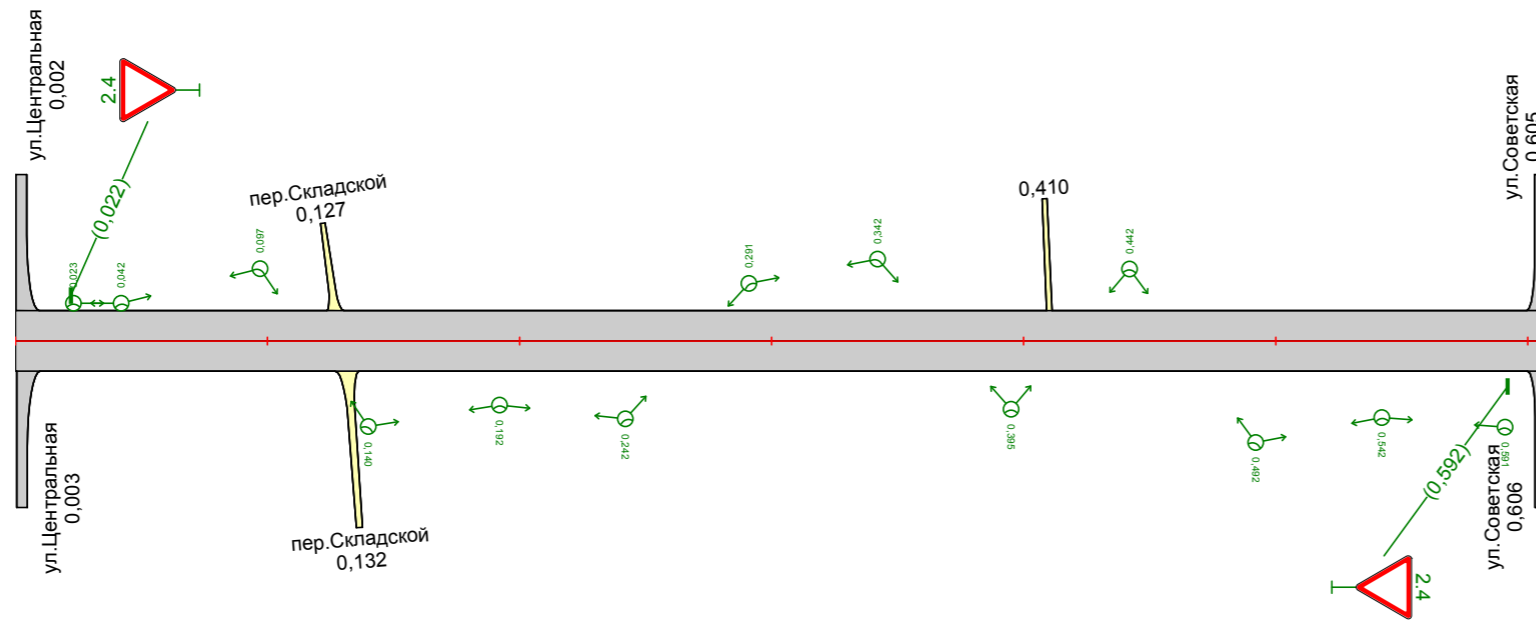

Тротуары слева		
Дорожные ограждения и направляющие устройства слева	На обочине	
	На разделительной	
Дорожная разметка слева		

с.Кокши  
ул.Братцев Иванцовых  
0,000-0,500

Дорожная разметка справа		
Дорожные ограждения и направляющие устройства справа	На разделительной	
	На обочине	
Тротуары справа		

Тротуары слева		
Дорожные ограждения и направляющие устройства слева	На обочине	
	На разделительной	
Дорожная разметка слева		

с. Какши  
ул. Братьев Иванцовых  
0,500-1,000

Дорожная разметка справа		
Дорожные ограждения и направляющие устройства справа	На разделительной	
	На обочине	
Тротуары справа		

Тротуары слева		
Дорожные ограждения и направляющие устройства слева	На обочине	
	На разделительной	
Дорожная разметка слева		

с. Какши  
ул. братьев Иванцовых  
1,000-1,173

Дорожная разметка справа		
Дорожные ограждения и направляющие устройства справа	На разделительной	
	На обочине	
Тротуары справа		

Тротуары слева		
Дорожные ограждения и направляющие устройства слева	На обочине	
	На разделительной	
Дорожная разметка слева		

с. Какши  
ул. Молодежная  
0,000-0,608

Дорожная разметка справа		
Дорожные ограждения и направляющие устройства справа	На разделительной	
	На обочине	
Тротуары справа		