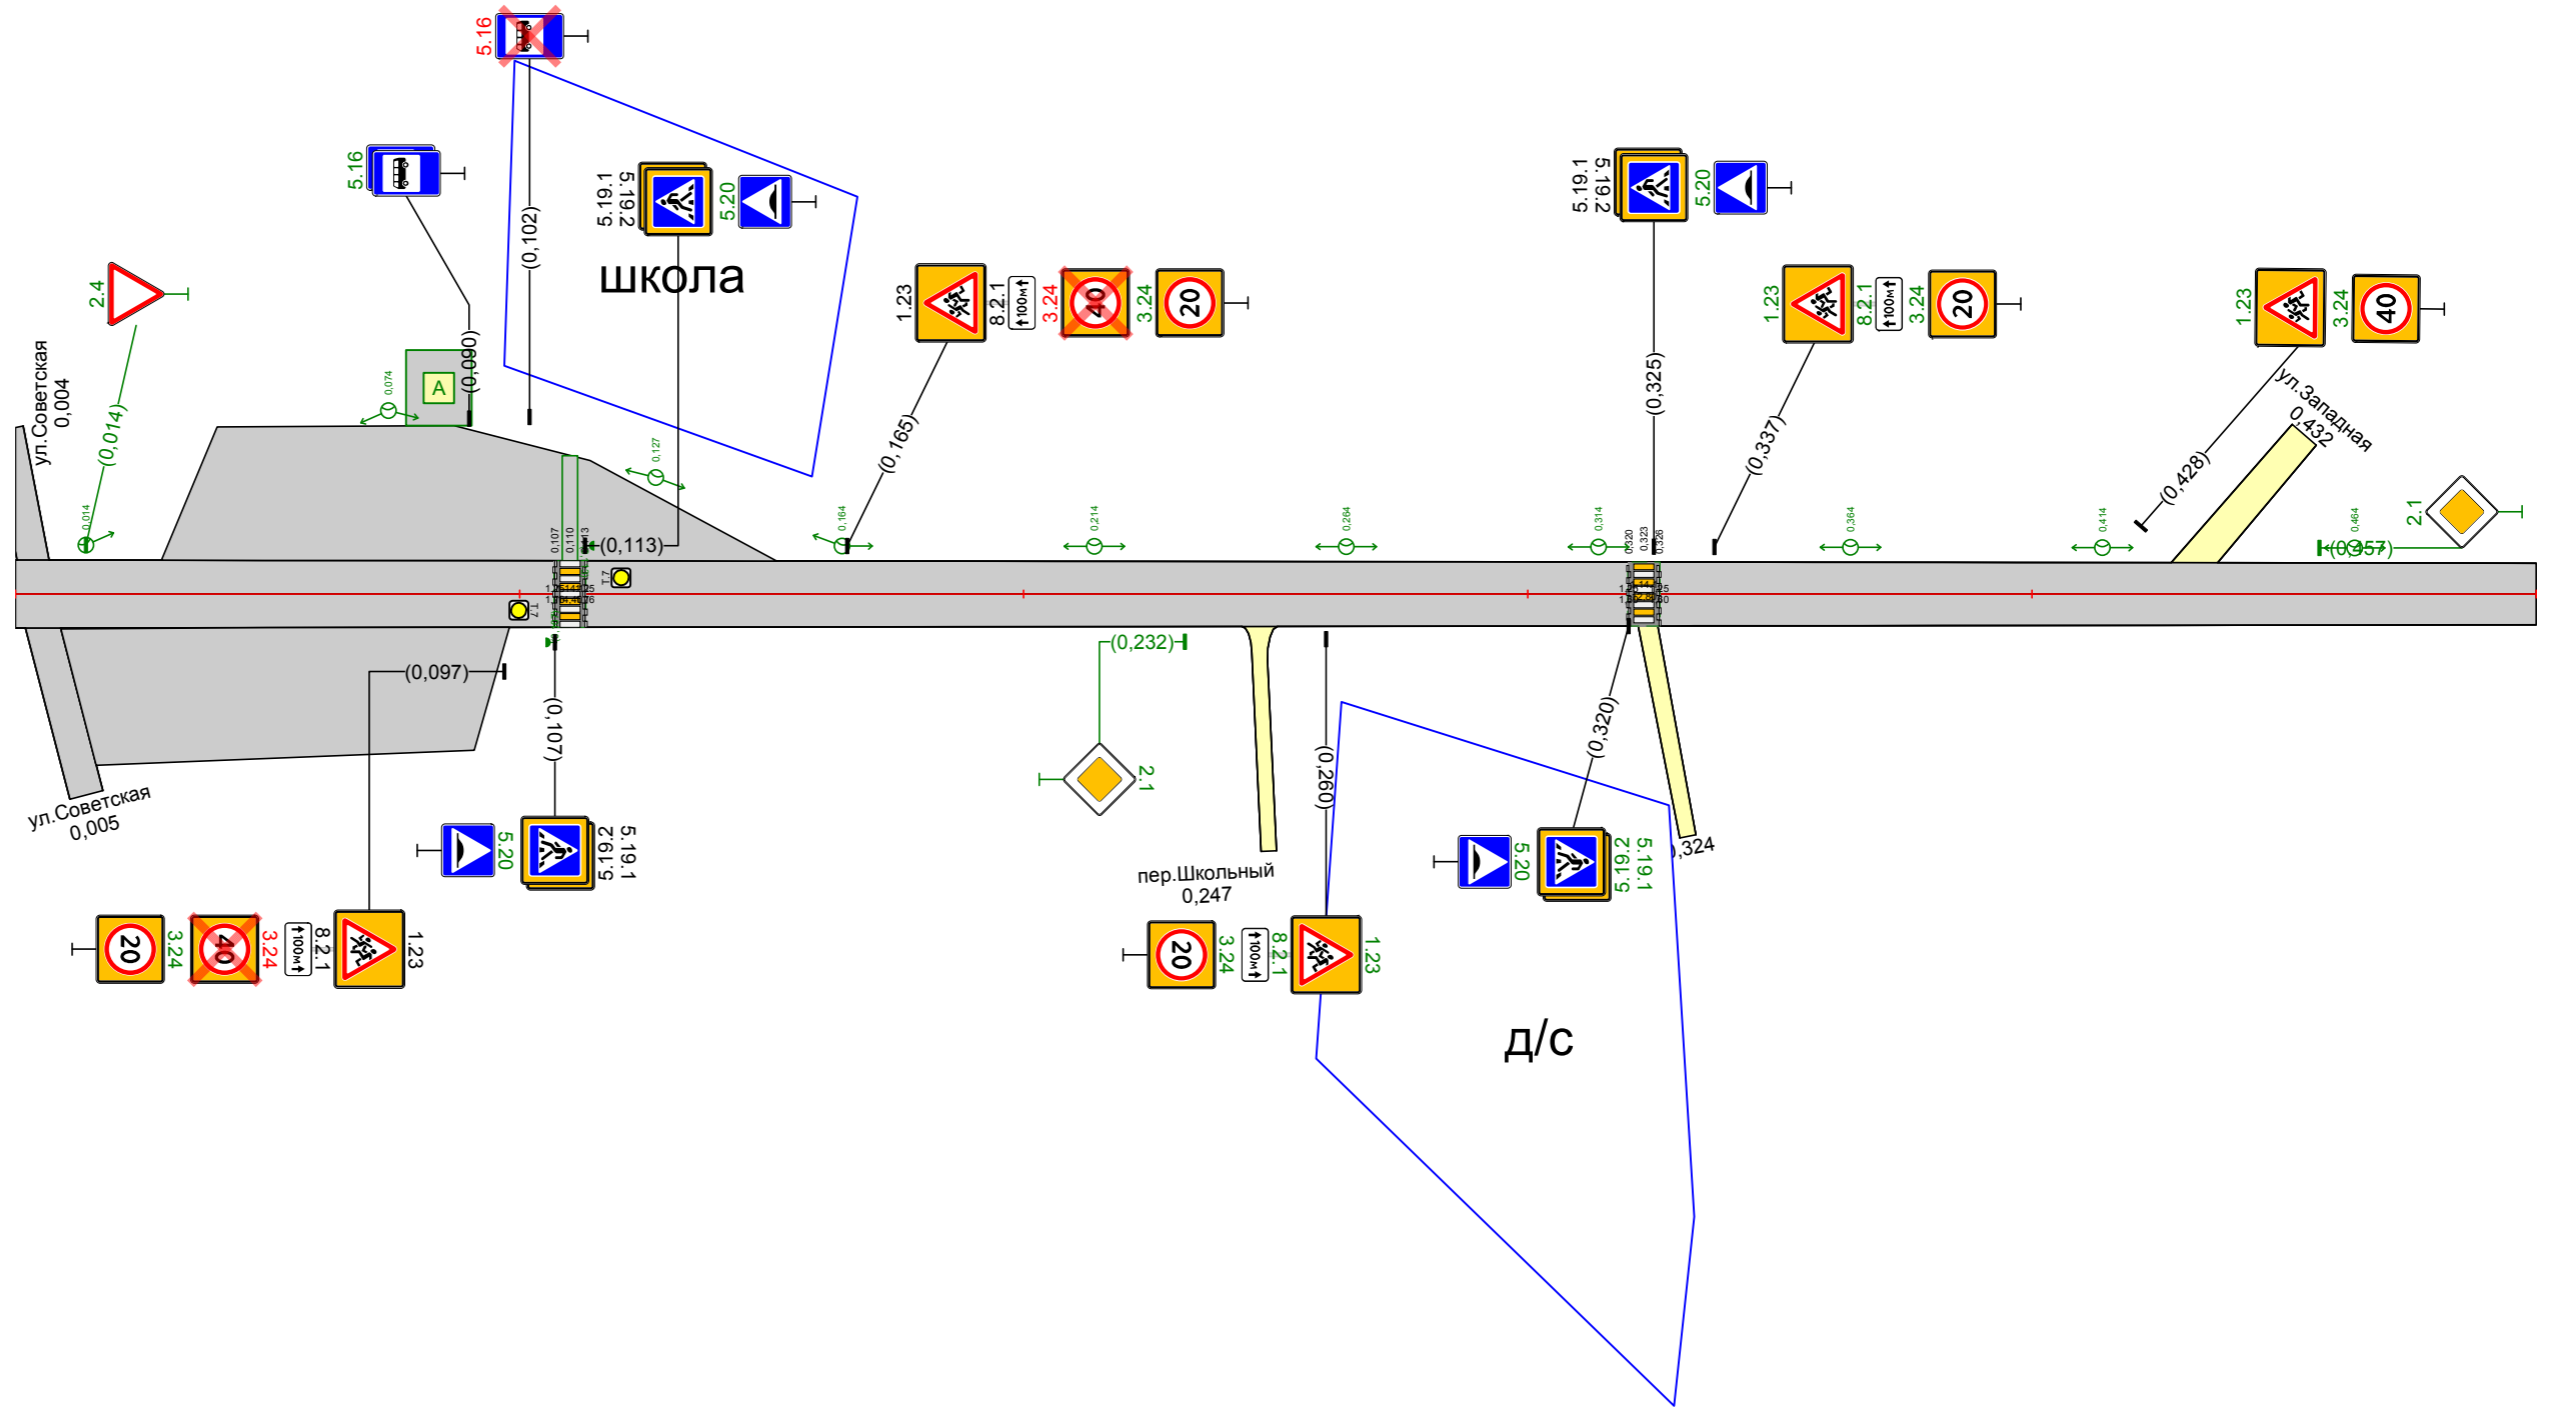

Тротуары слева		
Дорожные ограждения и направляющие устройства слева	На обочине	
	На разделительной	
Дорожная разметка слева		

с.Кокши  
ул.Братцев Иванцовых  
0,000-0,500

Дорожная разметка справа		
Дорожные ограждения и направляющие устройства справа	На разделительной	
	На обочине	
Тротуары справа		

Тротуары слева		
Дорожные ограждения и направляющие устройства слева	На обочине	
	На разделительной	
Дорожная разметка слева		

с. Какши  
ул. Братьев Иванцовых  
0,500-1,000

Дорожная разметка справа		
Дорожные ограждения и направляющие устройства справа	На разделительной	
	На обочине	
Тротуары справа		

Тротуары слева		
Дорожные ограждения и направляющие устройства слева	На обочине	
	На разделительной	
Дорожная разметка слева		

с. Какши  
ул. братьев Иванцовых  
1,000-1,173

Дорожная разметка справа		
Дорожные ограждения и направляющие устройства справа	На разделительной	
	На обочине	
Тротуары справа		

Тротуары слева		
Дорожные ограждения и направляющие устройства слева	На обочине	
	На разделительной	
Дорожная разметка слева		

с. Какши  
ул. Молодежная  
0,000-0,608

Дорожная разметка справа		
Дорожные ограждения и направляющие устройства справа	На разделительной	
	На обочине	
Тротуары справа		